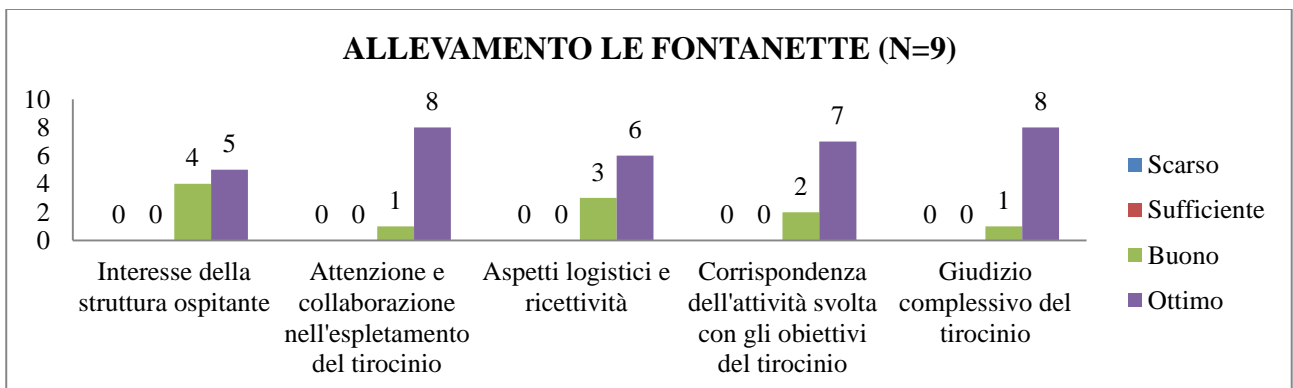

➤ **AA 2015/2016 (CLM) VALUTAZIONI DEL TIROCINIO NON CLINICO ESTERNO DA PARTE DEGLI STUDENTI**

▪ **ISPEZIONE DEGLI ALIMENTI O.A.**

UNIVERSITÀ DEGLI STUDI DI TORINO
SAMEV
SCUOLA di AGRARIA e MEDICINA VETERINARIA
 Largo Paolo Braccini, 2 – 10095 Grugliasco (TO) IT

UNIVERSITÀ DEGLI STUDI DI TORINO
SAMEV
SCUOLA di AGRARIA e MEDICINA VETERINARIA
 Largo Paolo Braccini, 2 – 10095 Grugliasco (TO) IT

▪ ZOOTECCIA

UNIVERSITÀ DEGLI STUDI DI TORINO
SAMEV
SCUOLA di AGRARIA e MEDICINA VETERINARIA
 Largo Paolo Braccini, 2 – 10095 Grugliasco (TO) IT

UNIVERSITÀ DEGLI STUDI DI TORINO
SAMEV
SCUOLA di AGRARIA e MEDICINA VETERINARIA
 Largo Paolo Braccini, 2 – 10095 Grugliasco (TO) IT

▪ **MALATTIE INFETTIVE DEGLI ANIMALI DOMESTICI**

UNIVERSITÀ DEGLI STUDI DI TORINO
SAMEV
SCUOLA di AGRARIA e MEDICINA VETERINARIA
 Largo Paolo Braccini, 2 – 10095 Grugliasco (TO) IT

UNIVERSITÀ DEGLI STUDI DI TORINO
SAMEV
SCUOLA di AGRARIA e MEDICINA VETERINARIA
 Largo Paolo Braccini, 2 – 10095 Grugliasco (TO) IT