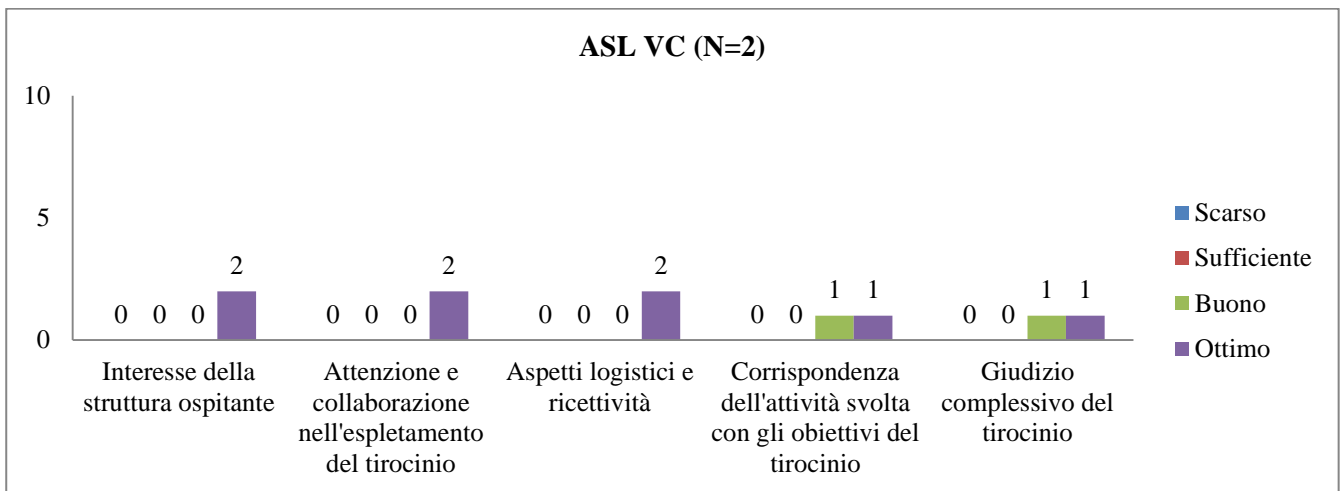

➤ **AA 2015/2016 (CLM) VALUTAZIONI DEL TIROCINIO NON CLINICO ESTERNO DA PARTE DEGLI STUDENTI**

▪ **ISPEZIONE DEGLI ALIMENTI O.A.**

UNIVERSITÀ DEGLI STUDI DI TORINO
SAMEV
SCUOLA di AGRARIA e MEDICINA VETERINARIA
 Largo Paolo Braccini, 2 – 10095 Grugliasco (TO) IT

UNIVERSITÀ DEGLI STUDI DI TORINO
SAMEV
SCUOLA di AGRARIA e MEDICINA VETERINARIA
 Largo Paolo Braccini, 2 – 10095 Grugliasco (TO) IT

▪ ZOOTECCIA

UNIVERSITÀ DEGLI STUDI DI TORINO
SAMEV
SCUOLA di AGRARIA e MEDICINA VETERINARIA
 Largo Paolo Braccini, 2 – 10095 Grugliasco (TO) IT

UNIVERSITÀ DEGLI STUDI DI TORINO
SAMEV
SCUOLA di AGRARIA e MEDICINA VETERINARIA
 Largo Paolo Braccini, 2 – 10095 Grugliasco (TO) IT

▪ **MALATTIE INFETTIVE DEGLI ANIMALI DOMESTICI**

UNIVERSITÀ DEGLI STUDI DI TORINO
SAMEV
SCUOLA di AGRARIA e MEDICINA VETERINARIA
 Largo Paolo Braccini, 2 – 10095 Grugliasco (TO) IT

UNIVERSITÀ DEGLI STUDI DI TORINO
SAMEV
SCUOLA di AGRARIA e MEDICINA VETERINARIA
 Largo Paolo Braccini, 2 – 10095 Grugliasco (TO) IT