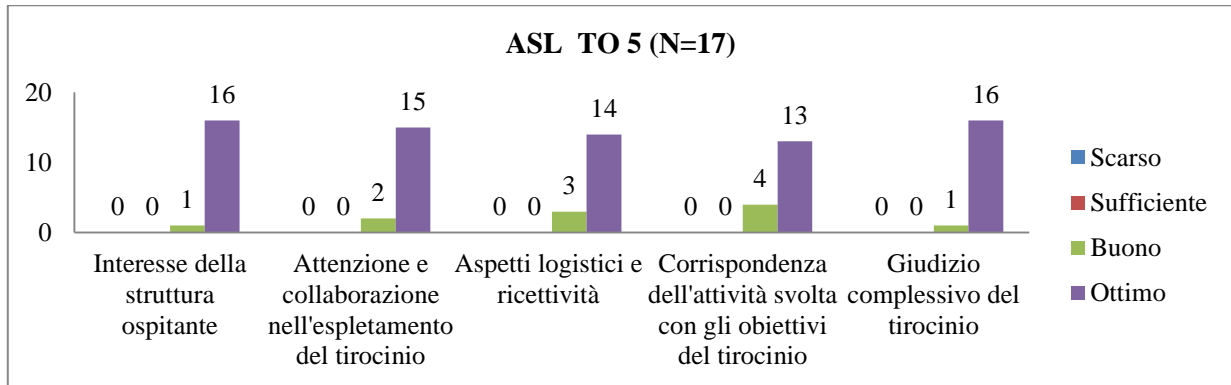

UNIVERSITÀ DEGLI STUDI DI TORINO
SAMEV
SCUOLA di AGRARIA e MEDICINA VETERINARIA
 Largo Paolo Braccini, 2 – 10095 Grugliasco (TO) IT

▪ ZOOTECCIA

UNIVERSITÀ DEGLI STUDI DI TORINO
SAMEV
SCUOLA di AGRARIA e MEDICINA VETERINARIA
 Largo Paolo Braccini, 2 – 10095 Grugliasco (TO) IT

UNIVERSITÀ DEGLI STUDI DI TORINO
SAMEV
SCUOLA di AGRARIA e MEDICINA VETERINARIA
 Largo Paolo Braccini, 2 – 10095 Grugliasco (TO) IT

▪ **MALATTIE INFETTIVE DEGLI ANIMALI DOMESTICI**

UNIVERSITÀ DEGLI STUDI DI TORINO
SAMEV
SCUOLA di AGRARIA e MEDICINA VETERINARIA
 Largo Paolo Braccini, 2 – 10095 Grugliasco (TO) IT

UNIVERSITÀ DEGLI STUDI DI TORINO
SAMEV
SCUOLA di AGRARIA e MEDICINA VETERINARIA
 Largo Paolo Braccini, 2 – 10095 Grugliasco (TO) IT