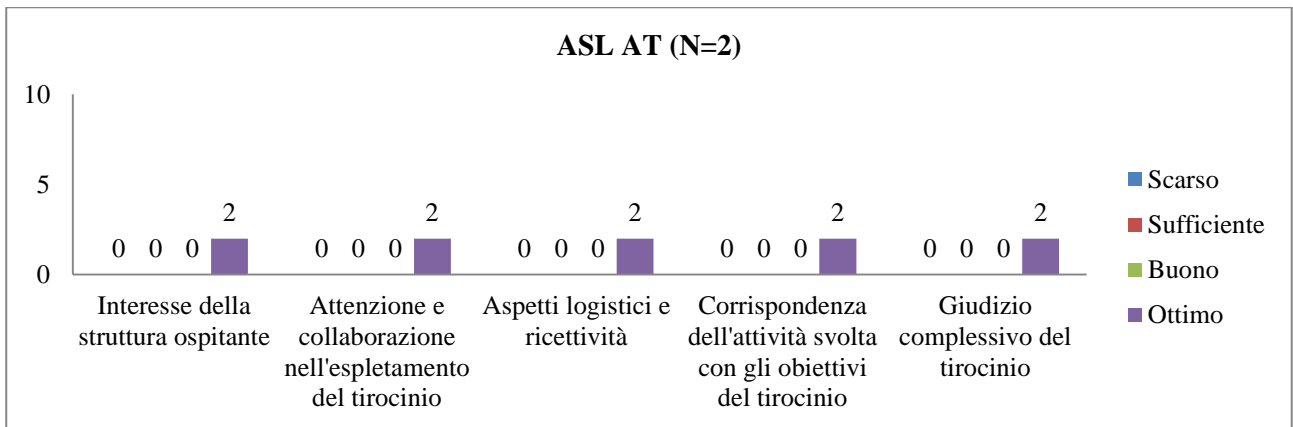

UNIVERSITÀ DEGLI STUDI DI TORINO
SAMEV
SCUOLA di AGRARIA e MEDICINA VETERINARIA
 Largo Paolo Braccini, 2 – 10095 Grugliasco (TO) IT

▪ ZOOTECCIA

UNIVERSITÀ DEGLI STUDI DI TORINO
SAMEV
SCUOLA di AGRARIA e MEDICINA VETERINARIA
 Largo Paolo Braccini, 2 – 10095 Grugliasco (TO) IT

UNIVERSITÀ DEGLI STUDI DI TORINO
SAMEV
SCUOLA di AGRARIA e MEDICINA VETERINARIA
 Largo Paolo Braccini, 2 – 10095 Grugliasco (TO) IT

▪ **MALATTIE INFETTIVE DEGLI ANIMALI DOMESTICI**

UNIVERSITÀ DEGLI STUDI DI TORINO
SAMEV
SCUOLA di AGRARIA e MEDICINA VETERINARIA
 Largo Paolo Braccini, 2 – 10095 Grugliasco (TO) IT

UNIVERSITÀ DEGLI STUDI DI TORINO
SAMEV
SCUOLA di AGRARIA e MEDICINA VETERINARIA
 Largo Paolo Braccini, 2 – 10095 Grugliasco (TO) IT