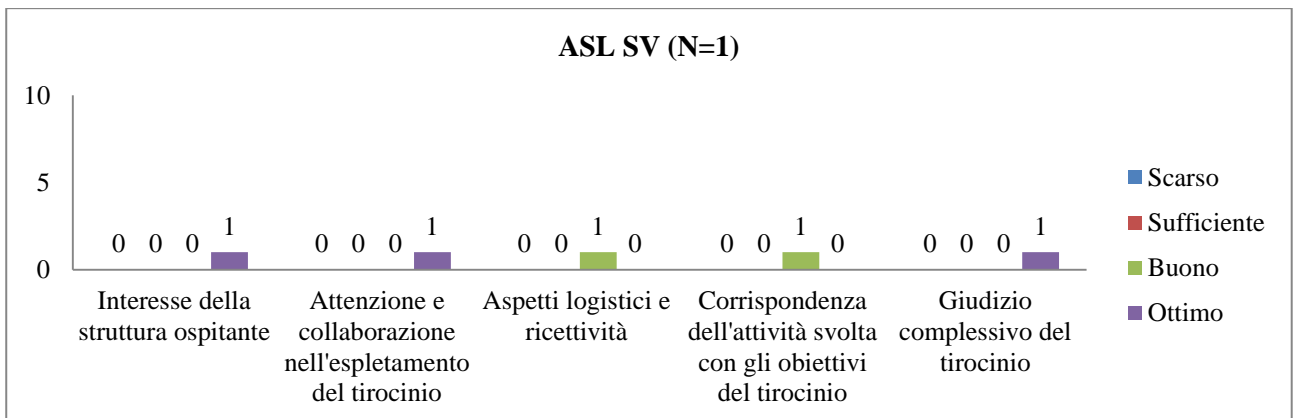

UNIVERSITÀ DEGLI STUDI DI TORINO
SAMEV
SCUOLA di AGRARIA e MEDICINA VETERINARIA
 Largo Paolo Braccini, 2 – 10095 Grugliasco (TO) IT

▪ ZOOTECCIA

UNIVERSITÀ DEGLI STUDI DI TORINO
SAMEV
SCUOLA di AGRARIA e MEDICINA VETERINARIA
 Largo Paolo Braccini, 2 – 10095 Grugliasco (TO) IT

UNIVERSITÀ DEGLI STUDI DI TORINO
SAMEV
SCUOLA di AGRARIA e MEDICINA VETERINARIA
 Largo Paolo Braccini, 2 – 10095 Grugliasco (TO) IT

▪ **MALATTIE INFETTIVE DEGLI ANIMALI DOMESTICI**

UNIVERSITÀ DEGLI STUDI DI TORINO
SAMEV
SCUOLA di AGRARIA e MEDICINA VETERINARIA
 Largo Paolo Braccini, 2 – 10095 Grugliasco (TO) IT

UNIVERSITÀ DEGLI STUDI DI TORINO
SAMEV
SCUOLA di AGRARIA e MEDICINA VETERINARIA
 Largo Paolo Braccini, 2 – 10095 Grugliasco (TO) IT