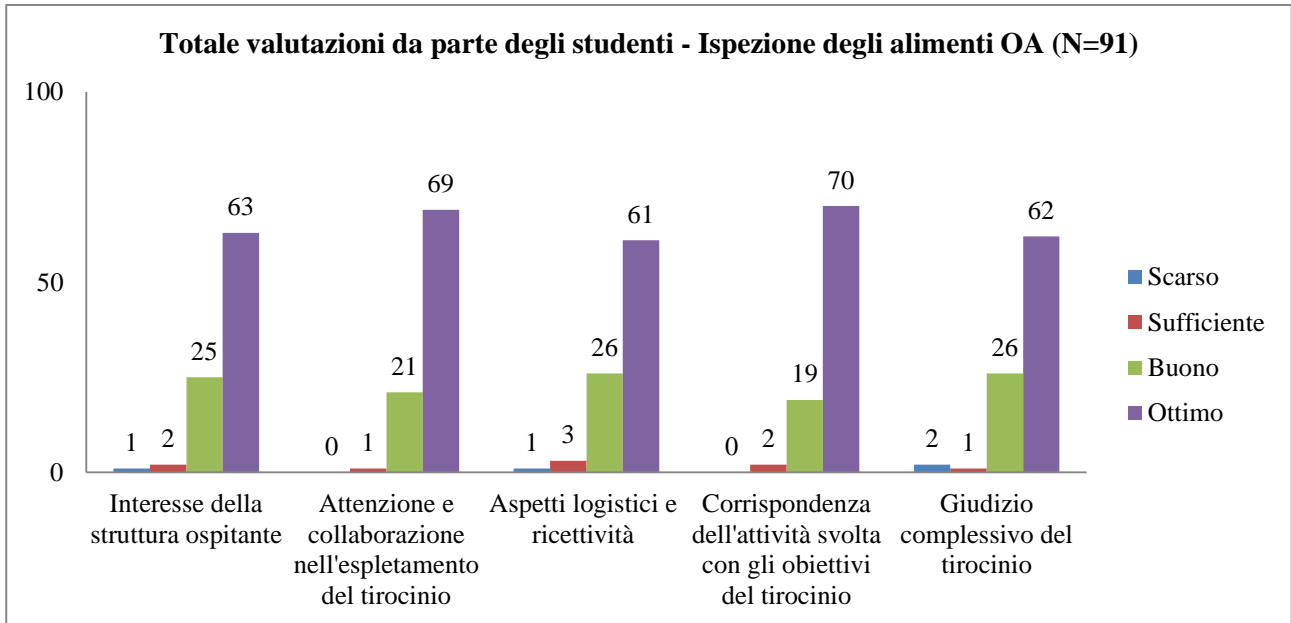

➤ **AA 2015/2016 (CLM) VALUTAZIONI DEL TIROCINIO NON CLINICO ESTERNO DA PARTE DEGLI STUDENTI**

▪ **ISPEZIONE DEGLI ALIMENTI O.A.**

UNIVERSITÀ DEGLI STUDI DI TORINO
SAMEV
SCUOLA di AGRARIA e MEDICINA VETERINARIA
 Largo Paolo Braccini, 2 – 10095 Grugliasco (TO) IT

UNIVERSITÀ DEGLI STUDI DI TORINO
SAMEV
SCUOLA di AGRARIA e MEDICINA VETERINARIA
 Largo Paolo Braccini, 2 – 10095 Grugliasco (TO) IT

▪ ZOOTECCIA

UNIVERSITÀ DEGLI STUDI DI TORINO
SAMEV
SCUOLA di AGRARIA e MEDICINA VETERINARIA
 Largo Paolo Braccini, 2 – 10095 Grugliasco (TO) IT

UNIVERSITÀ DEGLI STUDI DI TORINO
SAMEV
SCUOLA di AGRARIA e MEDICINA VETERINARIA
 Largo Paolo Braccini, 2 – 10095 Grugliasco (TO) IT

▪ **MALATTIE INFETTIVE DEGLI ANIMALI DOMESTICI**

UNIVERSITÀ DEGLI STUDI DI TORINO
SAMEV
SCUOLA di AGRARIA e MEDICINA VETERINARIA
 Largo Paolo Braccini, 2 – 10095 Grugliasco (TO) IT