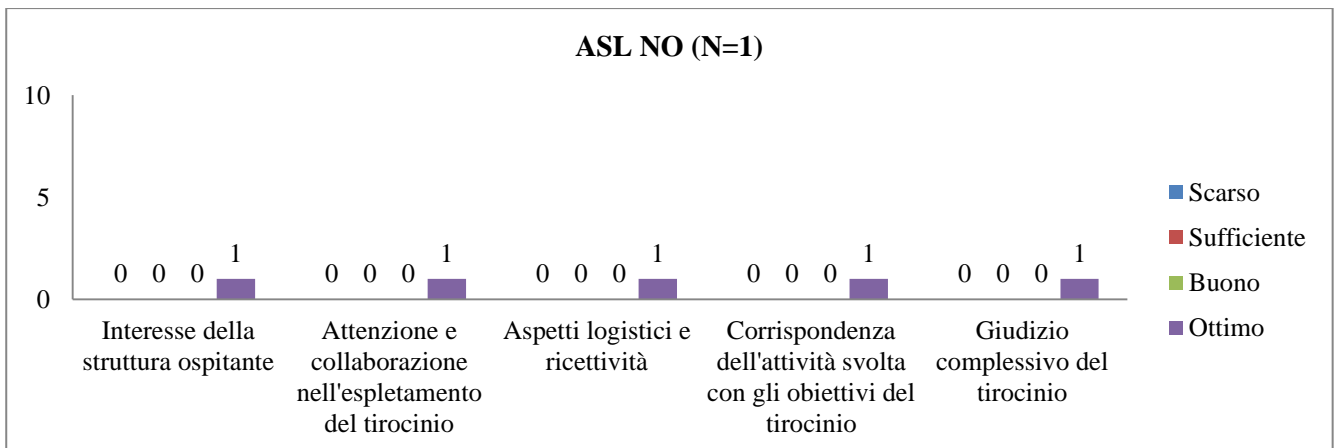

➤ **AA 2015/2016 (CLM) VALUTAZIONI DEL TIROCINIO NON CLINICO ESTERNO DA PARTE DEGLI STUDENTI**

▪ **ISPEZIONE DEGLI ALIMENTI O.A.**

UNIVERSITÀ DEGLI STUDI DI TORINO
SAMEV
SCUOLA di AGRARIA e MEDICINA VETERINARIA
 Largo Paolo Braccini, 2 – 10095 Grugliasco (TO) IT

UNIVERSITÀ DEGLI STUDI DI TORINO
SAMEV
SCUOLA di AGRARIA e MEDICINA VETERINARIA
 Largo Paolo Braccini, 2 – 10095 Grugliasco (TO) IT

▪ ZOOTECCIA

UNIVERSITÀ DEGLI STUDI DI TORINO
SAMEV
SCUOLA di AGRARIA e MEDICINA VETERINARIA
 Largo Paolo Braccini, 2 – 10095 Grugliasco (TO) IT

UNIVERSITÀ DEGLI STUDI DI TORINO
SAMEV
SCUOLA di AGRARIA e MEDICINA VETERINARIA
 Largo Paolo Braccini, 2 – 10095 Grugliasco (TO) IT

▪ **MALATTIE INFETTIVE DEGLI ANIMALI DOMESTICI**

UNIVERSITÀ DEGLI STUDI DI TORINO
SAMEV
SCUOLA di AGRARIA e MEDICINA VETERINARIA
 Largo Paolo Braccini, 2 – 10095 Grugliasco (TO) IT

UNIVERSITÀ DEGLI STUDI DI TORINO
SAMEV
SCUOLA di AGRARIA e MEDICINA VETERINARIA
 Largo Paolo Braccini, 2 – 10095 Grugliasco (TO) IT