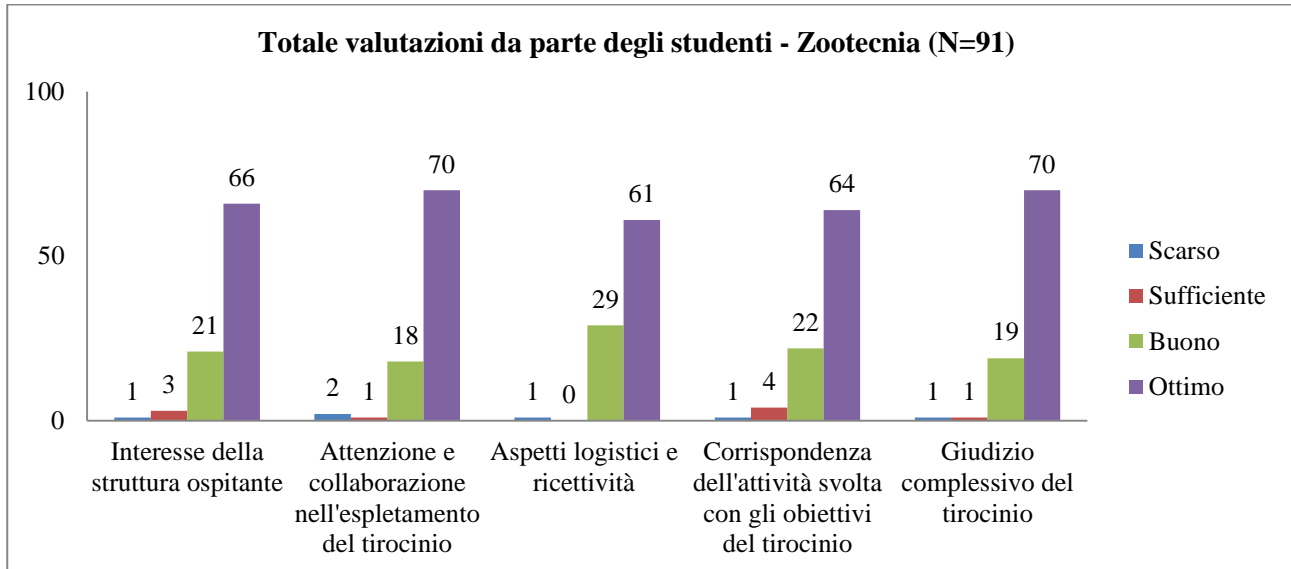

➤ **AA 2015/2016 (CLM) VALUTAZIONI DEL TIROCINIO NON CLINICO ESTERNO DA PARTE DEGLI STUDENTI**

▪ **ISPEZIONE DEGLI ALIMENTI O.A.**

UNIVERSITÀ DEGLI STUDI DI TORINO
SAMEV
SCUOLA di AGRARIA e MEDICINA VETERINARIA
 Largo Paolo Braccini, 2 – 10095 Grugliasco (TO) IT

UNIVERSITÀ DEGLI STUDI DI TORINO
SAMEV
SCUOLA di AGRARIA e MEDICINA VETERINARIA
 Largo Paolo Braccini, 2 – 10095 Grugliasco (TO) IT

▪ ZOOTECCIA

UNIVERSITÀ DEGLI STUDI DI TORINO
SAMEV
SCUOLA di AGRARIA e MEDICINA VETERINARIA
 Largo Paolo Braccini, 2 – 10095 Grugliasco (TO) IT

UNIVERSITÀ DEGLI STUDI DI TORINO
SAMEV
SCUOLA di AGRARIA e MEDICINA VETERINARIA
 Largo Paolo Braccini, 2 – 10095 Grugliasco (TO) IT

▪ **MALATTIE INFETTIVE DEGLI ANIMALI DOMESTICI**

UNIVERSITÀ DEGLI STUDI DI TORINO
SAMEV
SCUOLA di AGRARIA e MEDICINA VETERINARIA
 Largo Paolo Braccini, 2 – 10095 Grugliasco (TO) IT

UNIVERSITÀ DEGLI STUDI DI TORINO
SAMEV
SCUOLA di AGRARIA e MEDICINA VETERINARIA
 Largo Paolo Braccini, 2 – 10095 Grugliasco (TO) IT