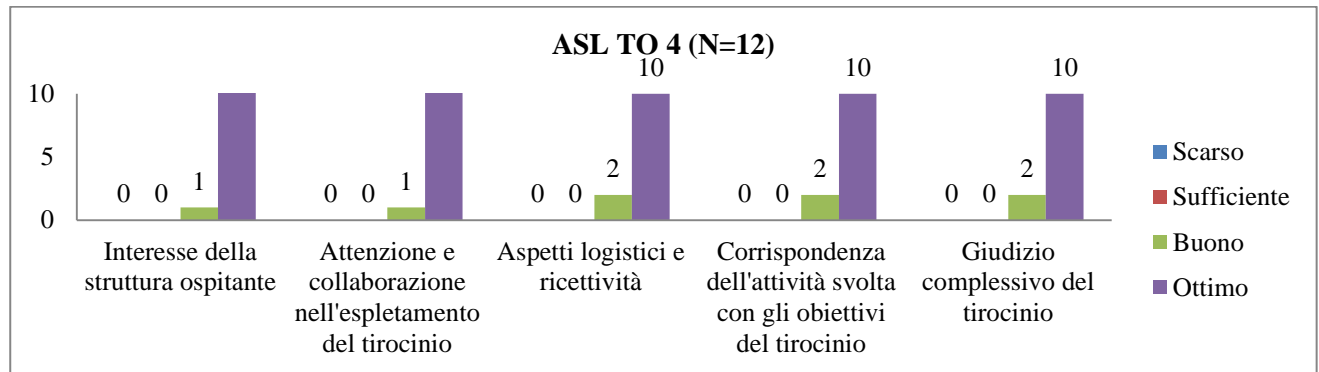

UNIVERSITÀ DEGLI STUDI DI TORINO
SAMEV
SCUOLA di AGRARIA e MEDICINA VETERINARIA
 Largo Paolo Braccini, 2 – 10095 Grugliasco (TO) IT

▪ ZOOTECCIA

UNIVERSITÀ DEGLI STUDI DI TORINO
SAMEV
SCUOLA di AGRARIA e MEDICINA VETERINARIA
 Largo Paolo Braccini, 2 – 10095 Grugliasco (TO) IT

UNIVERSITÀ DEGLI STUDI DI TORINO
SAMEV
SCUOLA di AGRARIA e MEDICINA VETERINARIA
 Largo Paolo Braccini, 2 – 10095 Grugliasco (TO) IT

▪ **MALATTIE INFETTIVE DEGLI ANIMALI DOMESTICI**

UNIVERSITÀ DEGLI STUDI DI TORINO
SAMEV
SCUOLA di AGRARIA e MEDICINA VETERINARIA
 Largo Paolo Braccini, 2 – 10095 Grugliasco (TO) IT

UNIVERSITÀ DEGLI STUDI DI TORINO
SAMEV
SCUOLA di AGRARIA e MEDICINA VETERINARIA
 Largo Paolo Braccini, 2 – 10095 Grugliasco (TO) IT