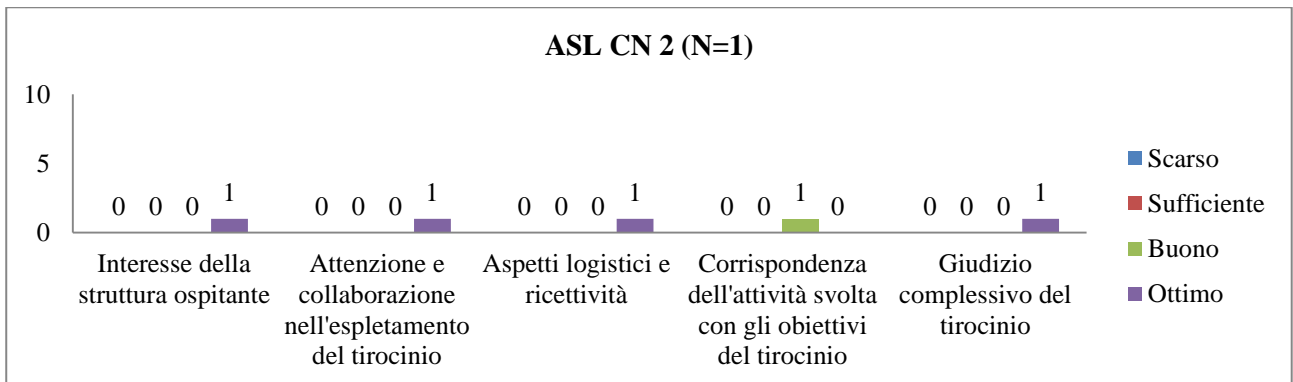

UNIVERSITÀ DEGLI STUDI DI TORINO
SAMEV
SCUOLA di AGRARIA e MEDICINA VETERINARIA
 Largo Paolo Braccini, 2 – 10095 Grugliasco (TO) IT

▪ ZOOTECCIA

UNIVERSITÀ DEGLI STUDI DI TORINO
SAMEV
SCUOLA di AGRARIA e MEDICINA VETERINARIA
 Largo Paolo Braccini, 2 – 10095 Grugliasco (TO) IT

UNIVERSITÀ DEGLI STUDI DI TORINO
SAMEV
SCUOLA di AGRARIA e MEDICINA VETERINARIA
 Largo Paolo Braccini, 2 – 10095 Grugliasco (TO) IT

▪ **MALATTIE INFETTIVE DEGLI ANIMALI DOMESTICI**

UNIVERSITÀ DEGLI STUDI DI TORINO
SAMEV
SCUOLA di AGRARIA e MEDICINA VETERINARIA
 Largo Paolo Braccini, 2 – 10095 Grugliasco (TO) IT

UNIVERSITÀ DEGLI STUDI DI TORINO
SAMEV
SCUOLA di AGRARIA e MEDICINA VETERINARIA
 Largo Paolo Braccini, 2 – 10095 Grugliasco (TO) IT