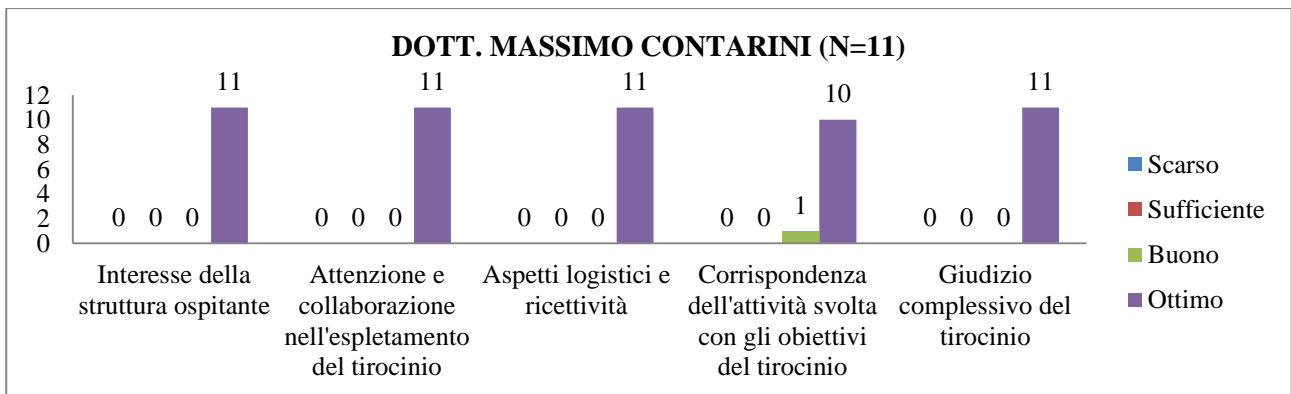

UNIVERSITÀ DEGLI STUDI DI TORINO
SAMEV
SCUOLA di AGRARIA e MEDICINA VETERINARIA
 Largo Paolo Braccini, 2 – 10095 Grugliasco (TO) IT

▪ ZOOTECCIA

UNIVERSITÀ DEGLI STUDI DI TORINO
SAMEV
SCUOLA di AGRARIA e MEDICINA VETERINARIA
 Largo Paolo Braccini, 2 – 10095 Grugliasco (TO) IT

UNIVERSITÀ DEGLI STUDI DI TORINO
SAMEV
SCUOLA di AGRARIA e MEDICINA VETERINARIA
 Largo Paolo Braccini, 2 – 10095 Grugliasco (TO) IT

▪ **MALATTIE INFETTIVE DEGLI ANIMALI DOMESTICI**

UNIVERSITÀ DEGLI STUDI DI TORINO
SAMEV
SCUOLA di AGRARIA e MEDICINA VETERINARIA
 Largo Paolo Braccini, 2 – 10095 Grugliasco (TO) IT

UNIVERSITÀ DEGLI STUDI DI TORINO
SAMEV
SCUOLA di AGRARIA e MEDICINA VETERINARIA
 Largo Paolo Braccini, 2 – 10095 Grugliasco (TO) IT