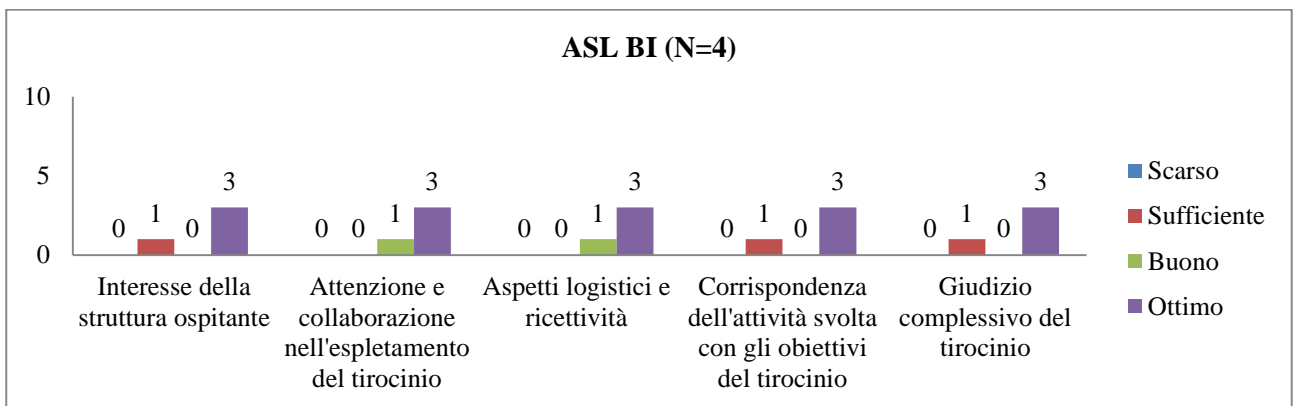

UNIVERSITÀ DEGLI STUDI DI TORINO
SAMEV
SCUOLA di AGRARIA e MEDICINA VETERINARIA
 Largo Paolo Braccini, 2 – 10095 Grugliasco (TO) IT

▪ ZOOTECCIA

UNIVERSITÀ DEGLI STUDI DI TORINO
SAMEV
SCUOLA di AGRARIA e MEDICINA VETERINARIA
 Largo Paolo Braccini, 2 – 10095 Grugliasco (TO) IT

UNIVERSITÀ DEGLI STUDI DI TORINO
SAMEV
SCUOLA di AGRARIA e MEDICINA VETERINARIA
 Largo Paolo Braccini, 2 – 10095 Grugliasco (TO) IT

▪ **MALATTIE INFETTIVE DEGLI ANIMALI DOMESTICI**

UNIVERSITÀ DEGLI STUDI DI TORINO
SAMEV
SCUOLA di AGRARIA e MEDICINA VETERINARIA
 Largo Paolo Braccini, 2 – 10095 Grugliasco (TO) IT

UNIVERSITÀ DEGLI STUDI DI TORINO
SAMEV
SCUOLA di AGRARIA e MEDICINA VETERINARIA
 Largo Paolo Braccini, 2 – 10095 Grugliasco (TO) IT