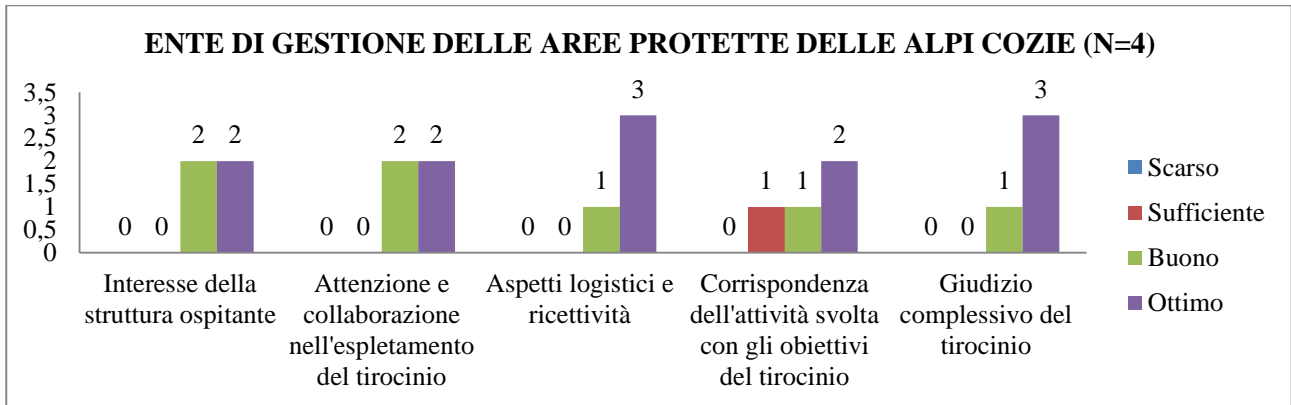

➤ **AA 2015/2016 (CLM) VALUTAZIONI DEL TIROCINIO NON CLINICO ESTERNO DA PARTE DEGLI STUDENTI**

▪ **ISPEZIONE DEGLI ALIMENTI O.A.**

UNIVERSITÀ DEGLI STUDI DI TORINO
SAMEV
SCUOLA di AGRARIA e MEDICINA VETERINARIA
 Largo Paolo Braccini, 2 – 10095 Grugliasco (TO) IT

UNIVERSITÀ DEGLI STUDI DI TORINO
SAMEV
SCUOLA di AGRARIA e MEDICINA VETERINARIA
 Largo Paolo Braccini, 2 – 10095 Grugliasco (TO) IT

▪ ZOOTECCIA

UNIVERSITÀ DEGLI STUDI DI TORINO
SAMEV
SCUOLA di AGRARIA e MEDICINA VETERINARIA
 Largo Paolo Braccini, 2 – 10095 Grugliasco (TO) IT

UNIVERSITÀ DEGLI STUDI DI TORINO
SAMEV
SCUOLA di AGRARIA e MEDICINA VETERINARIA
 Largo Paolo Braccini, 2 – 10095 Grugliasco (TO) IT

▪ **MALATTIE INFETTIVE DEGLI ANIMALI DOMESTICI**

UNIVERSITÀ DEGLI STUDI DI TORINO
SAMEV
SCUOLA di AGRARIA e MEDICINA VETERINARIA
 Largo Paolo Braccini, 2 – 10095 Grugliasco (TO) IT

UNIVERSITÀ DEGLI STUDI DI TORINO
SAMEV
SCUOLA di AGRARIA e MEDICINA VETERINARIA
 Largo Paolo Braccini, 2 – 10095 Grugliasco (TO) IT