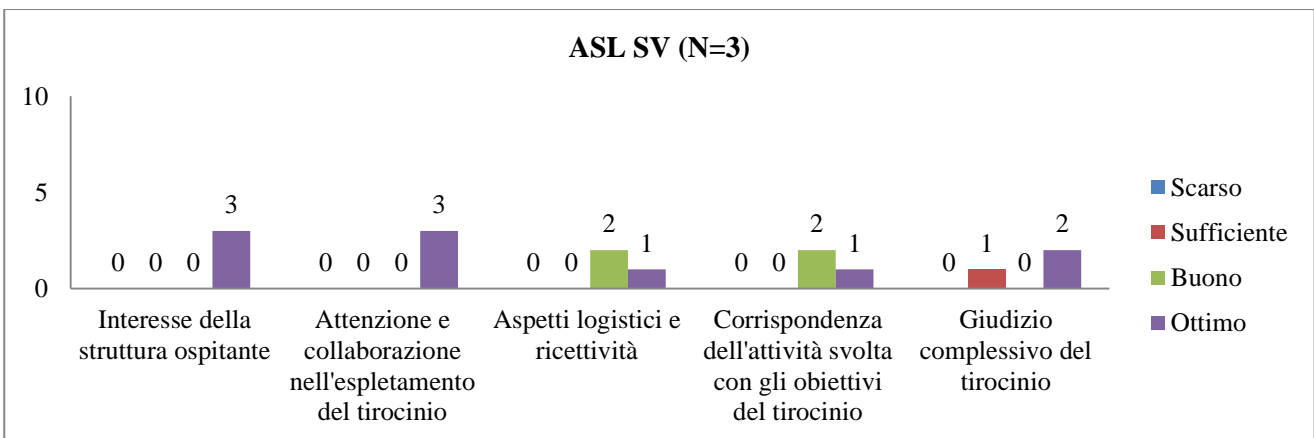

➤ **AA 2015/2016 (CLM) VALUTAZIONI DEL TIROCINIO NON CLINICO ESTERNO DA PARTE DEGLI STUDENTI**

▪ **ISPEZIONE DEGLI ALIMENTI O.A.**

UNIVERSITÀ DEGLI STUDI DI TORINO
SAMEV
SCUOLA di AGRARIA e MEDICINA VETERINARIA
 Largo Paolo Braccini, 2 – 10095 Grugliasco (TO) IT

UNIVERSITÀ DEGLI STUDI DI TORINO
SAMEV
SCUOLA di AGRARIA e MEDICINA VETERINARIA
 Largo Paolo Braccini, 2 – 10095 Grugliasco (TO) IT

▪ ZOOTECCIA

UNIVERSITÀ DEGLI STUDI DI TORINO
SAMEV
SCUOLA di AGRARIA e MEDICINA VETERINARIA
 Largo Paolo Braccini, 2 – 10095 Grugliasco (TO) IT

UNIVERSITÀ DEGLI STUDI DI TORINO
SAMEV
SCUOLA di AGRARIA e MEDICINA VETERINARIA
 Largo Paolo Braccini, 2 – 10095 Grugliasco (TO) IT

▪ **MALATTIE INFETTIVE DEGLI ANIMALI DOMESTICI**

UNIVERSITÀ DEGLI STUDI DI TORINO
SAMEV
SCUOLA di AGRARIA e MEDICINA VETERINARIA
 Largo Paolo Braccini, 2 – 10095 Grugliasco (TO) IT

UNIVERSITÀ DEGLI STUDI DI TORINO
SAMEV
SCUOLA di AGRARIA e MEDICINA VETERINARIA
 Largo Paolo Braccini, 2 – 10095 Grugliasco (TO) IT