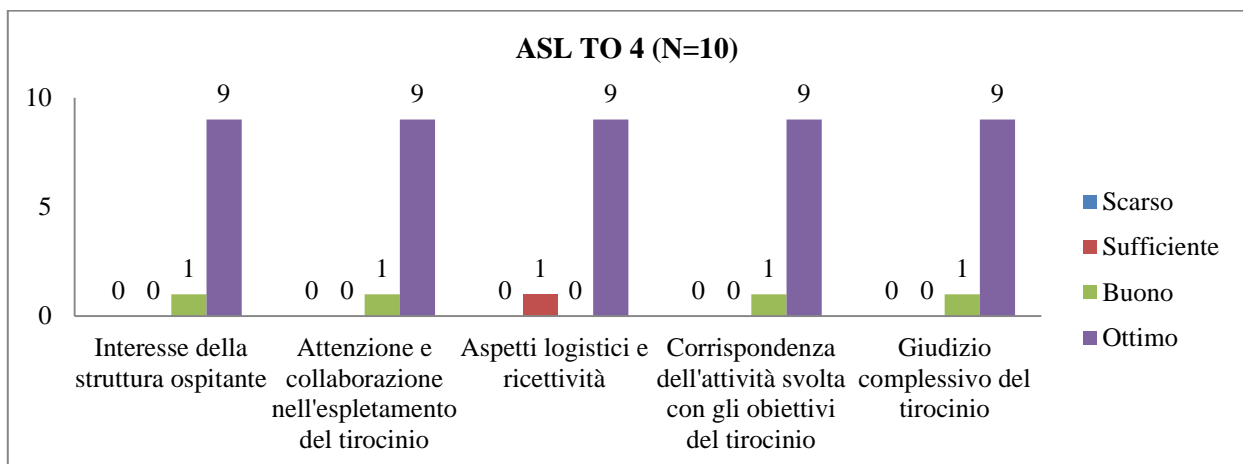

UNIVERSITÀ DEGLI STUDI DI TORINO
SAMEV
SCUOLA di AGRARIA e MEDICINA VETERINARIA
 Largo Paolo Braccini, 2 – 10095 Grugliasco (TO) IT

▪ ZOOTECCIA

UNIVERSITÀ DEGLI STUDI DI TORINO
SAMEV
SCUOLA di AGRARIA e MEDICINA VETERINARIA
 Largo Paolo Braccini, 2 – 10095 Grugliasco (TO) IT

UNIVERSITÀ DEGLI STUDI DI TORINO
SAMEV
SCUOLA di AGRARIA e MEDICINA VETERINARIA
 Largo Paolo Braccini, 2 – 10095 Grugliasco (TO) IT

▪ **MALATTIE INFETTIVE DEGLI ANIMALI DOMESTICI**

UNIVERSITÀ DEGLI STUDI DI TORINO
SAMEV
SCUOLA di AGRARIA e MEDICINA VETERINARIA
 Largo Paolo Braccini, 2 – 10095 Grugliasco (TO) IT

UNIVERSITÀ DEGLI STUDI DI TORINO
SAMEV
SCUOLA di AGRARIA e MEDICINA VETERINARIA
 Largo Paolo Braccini, 2 – 10095 Grugliasco (TO) IT