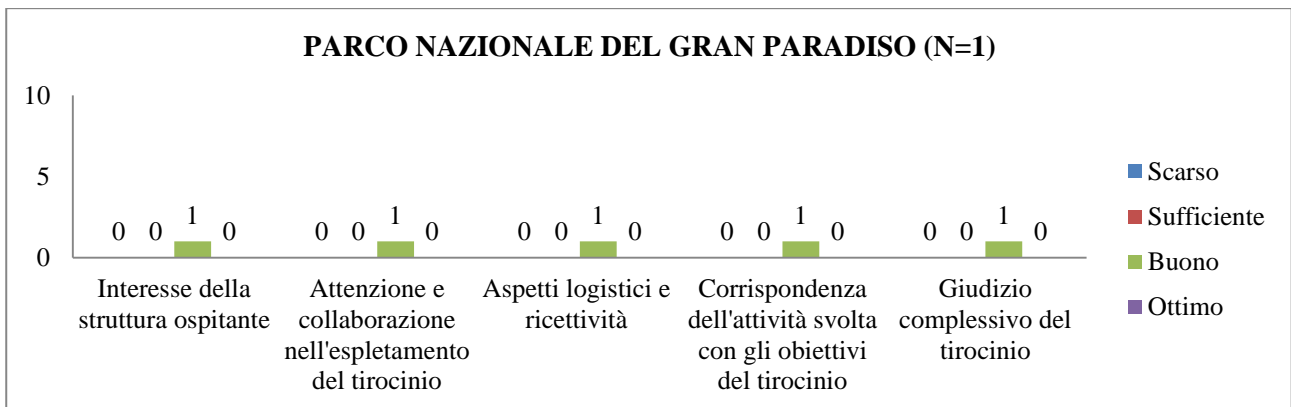

UNIVERSITÀ DEGLI STUDI DI TORINO
SAMEV
SCUOLA di AGRARIA e MEDICINA VETERINARIA
 Largo Paolo Braccini, 2 – 10095 Grugliasco (TO) IT

▪ ZOOTECCIA

UNIVERSITÀ DEGLI STUDI DI TORINO
SAMEV
SCUOLA di AGRARIA e MEDICINA VETERINARIA
 Largo Paolo Braccini, 2 – 10095 Grugliasco (TO) IT

UNIVERSITÀ DEGLI STUDI DI TORINO
SAMEV
SCUOLA di AGRARIA e MEDICINA VETERINARIA
 Largo Paolo Braccini, 2 – 10095 Grugliasco (TO) IT

▪ **MALATTIE INFETTIVE DEGLI ANIMALI DOMESTICI**

UNIVERSITÀ DEGLI STUDI DI TORINO
SAMEV
SCUOLA di AGRARIA e MEDICINA VETERINARIA
 Largo Paolo Braccini, 2 – 10095 Grugliasco (TO) IT

UNIVERSITÀ DEGLI STUDI DI TORINO
SAMEV
SCUOLA di AGRARIA e MEDICINA VETERINARIA
 Largo Paolo Braccini, 2 – 10095 Grugliasco (TO) IT