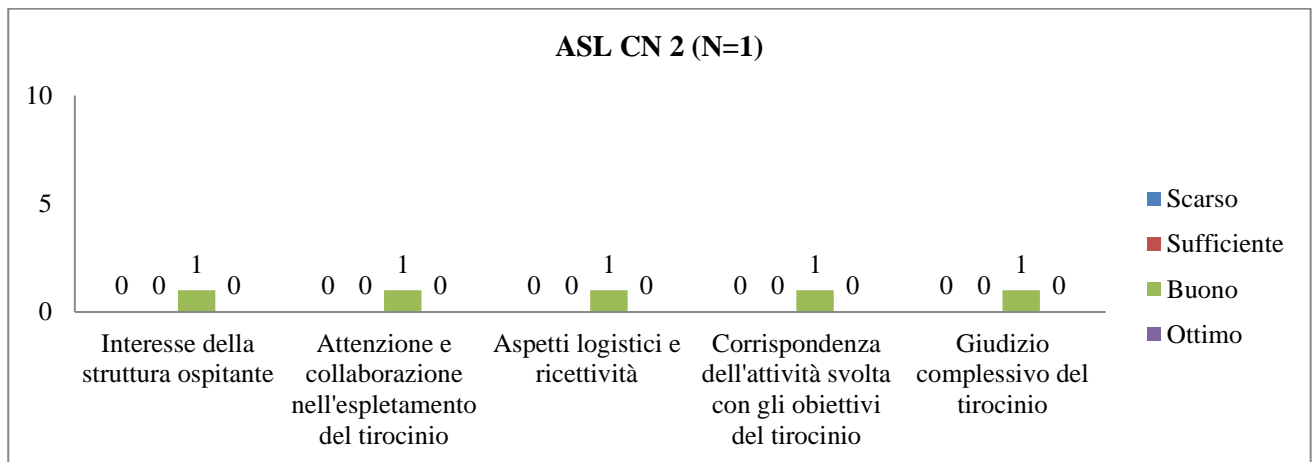

➤ **AA 2015/2016 (CLM) VALUTAZIONI DEL TIROCINIO NON CLINICO ESTERNO DA PARTE DEGLI STUDENTI**

▪ **ISPEZIONE DEGLI ALIMENTI O.A.**

UNIVERSITÀ DEGLI STUDI DI TORINO
SAMEV
SCUOLA di AGRARIA e MEDICINA VETERINARIA
 Largo Paolo Braccini, 2 – 10095 Grugliasco (TO) IT

UNIVERSITÀ DEGLI STUDI DI TORINO
SAMEV
SCUOLA di AGRARIA e MEDICINA VETERINARIA
 Largo Paolo Braccini, 2 – 10095 Grugliasco (TO) IT

▪ ZOOTECCIA

UNIVERSITÀ DEGLI STUDI DI TORINO
SAMEV
SCUOLA di AGRARIA e MEDICINA VETERINARIA
 Largo Paolo Braccini, 2 – 10095 Grugliasco (TO) IT

UNIVERSITÀ DEGLI STUDI DI TORINO
SAMEV
SCUOLA di AGRARIA e MEDICINA VETERINARIA
 Largo Paolo Braccini, 2 – 10095 Grugliasco (TO) IT

▪ **MALATTIE INFETTIVE DEGLI ANIMALI DOMESTICI**

UNIVERSITÀ DEGLI STUDI DI TORINO
SAMEV
SCUOLA di AGRARIA e MEDICINA VETERINARIA
 Largo Paolo Braccini, 2 – 10095 Grugliasco (TO) IT

UNIVERSITÀ DEGLI STUDI DI TORINO
SAMEV
SCUOLA di AGRARIA e MEDICINA VETERINARIA
 Largo Paolo Braccini, 2 – 10095 Grugliasco (TO) IT