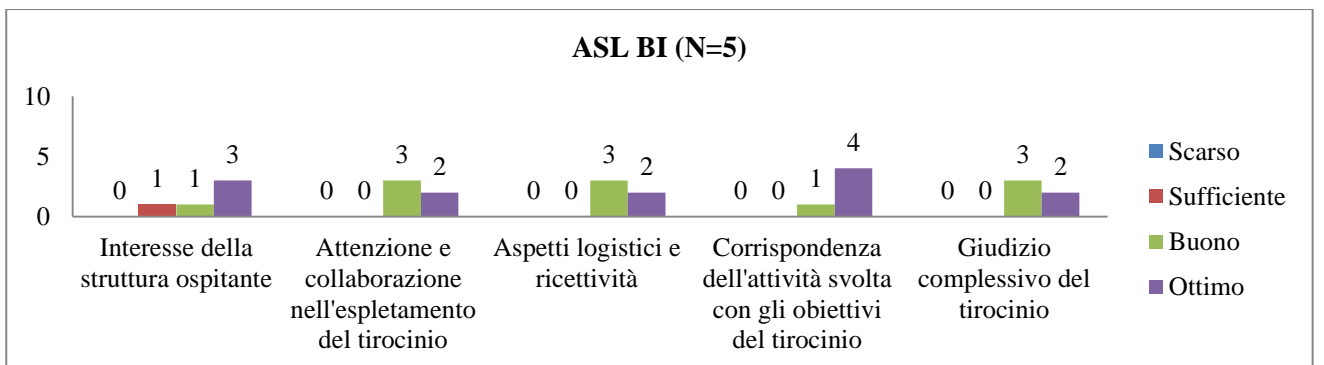

➤ **AA 2015/2016 (CLM) VALUTAZIONI DEL TIROCINIO NON CLINICO ESTERNO DA PARTE DEGLI STUDENTI**

▪ **ISPEZIONE DEGLI ALIMENTI O.A.**

UNIVERSITÀ DEGLI STUDI DI TORINO
SAMEV
SCUOLA di AGRARIA e MEDICINA VETERINARIA
 Largo Paolo Braccini, 2 – 10095 Grugliasco (TO) IT

UNIVERSITÀ DEGLI STUDI DI TORINO
SAMEV
SCUOLA di AGRARIA e MEDICINA VETERINARIA
 Largo Paolo Braccini, 2 – 10095 Grugliasco (TO) IT

▪ ZOOTECCIA

UNIVERSITÀ DEGLI STUDI DI TORINO
SAMEV
SCUOLA di AGRARIA e MEDICINA VETERINARIA
 Largo Paolo Braccini, 2 – 10095 Grugliasco (TO) IT

UNIVERSITÀ DEGLI STUDI DI TORINO
SAMEV
SCUOLA di AGRARIA e MEDICINA VETERINARIA
 Largo Paolo Braccini, 2 – 10095 Grugliasco (TO) IT

▪ **MALATTIE INFETTIVE DEGLI ANIMALI DOMESTICI**

UNIVERSITÀ DEGLI STUDI DI TORINO
SAMEV
SCUOLA di AGRARIA e MEDICINA VETERINARIA
 Largo Paolo Braccini, 2 – 10095 Grugliasco (TO) IT

UNIVERSITÀ DEGLI STUDI DI TORINO
SAMEV
SCUOLA di AGRARIA e MEDICINA VETERINARIA
 Largo Paolo Braccini, 2 – 10095 Grugliasco (TO) IT