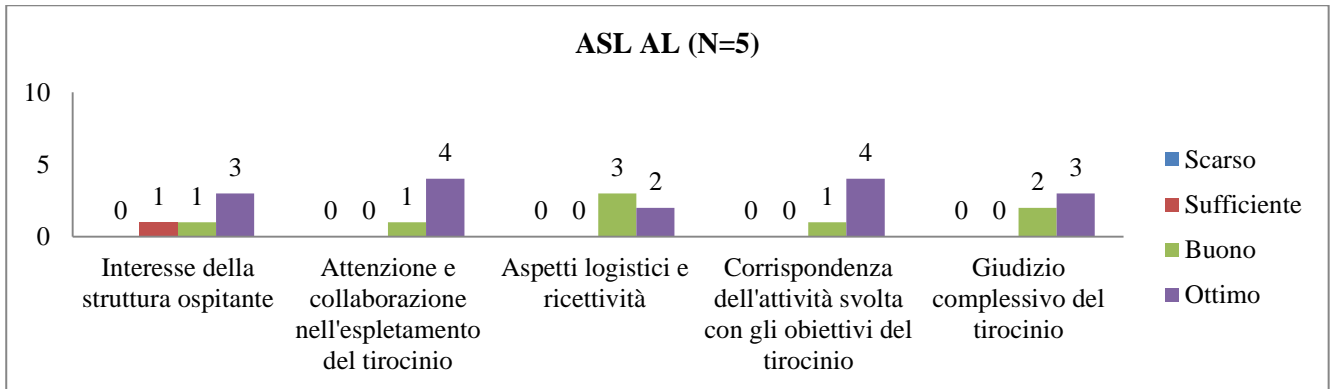

➤ **AA 2015/2016 (CLM) VALUTAZIONI DEL TIROCINIO NON CLINICO ESTERNO DA PARTE DEGLI STUDENTI**

▪ **ISPEZIONE DEGLI ALIMENTI O.A.**

UNIVERSITÀ DEGLI STUDI DI TORINO
SAMEV
SCUOLA di AGRARIA e MEDICINA VETERINARIA
 Largo Paolo Braccini, 2 – 10095 Grugliasco (TO) IT

UNIVERSITÀ DEGLI STUDI DI TORINO
SAMEV
SCUOLA di AGRARIA e MEDICINA VETERINARIA
 Largo Paolo Braccini, 2 – 10095 Grugliasco (TO) IT

▪ ZOOTECCIA

UNIVERSITÀ DEGLI STUDI DI TORINO
SAMEV
SCUOLA di AGRARIA e MEDICINA VETERINARIA
 Largo Paolo Braccini, 2 – 10095 Grugliasco (TO) IT

UNIVERSITÀ DEGLI STUDI DI TORINO
SAMEV
SCUOLA di AGRARIA e MEDICINA VETERINARIA
 Largo Paolo Braccini, 2 – 10095 Grugliasco (TO) IT

▪ **MALATTIE INFETTIVE DEGLI ANIMALI DOMESTICI**

UNIVERSITÀ DEGLI STUDI DI TORINO
SAMEV
SCUOLA di AGRARIA e MEDICINA VETERINARIA
 Largo Paolo Braccini, 2 – 10095 Grugliasco (TO) IT