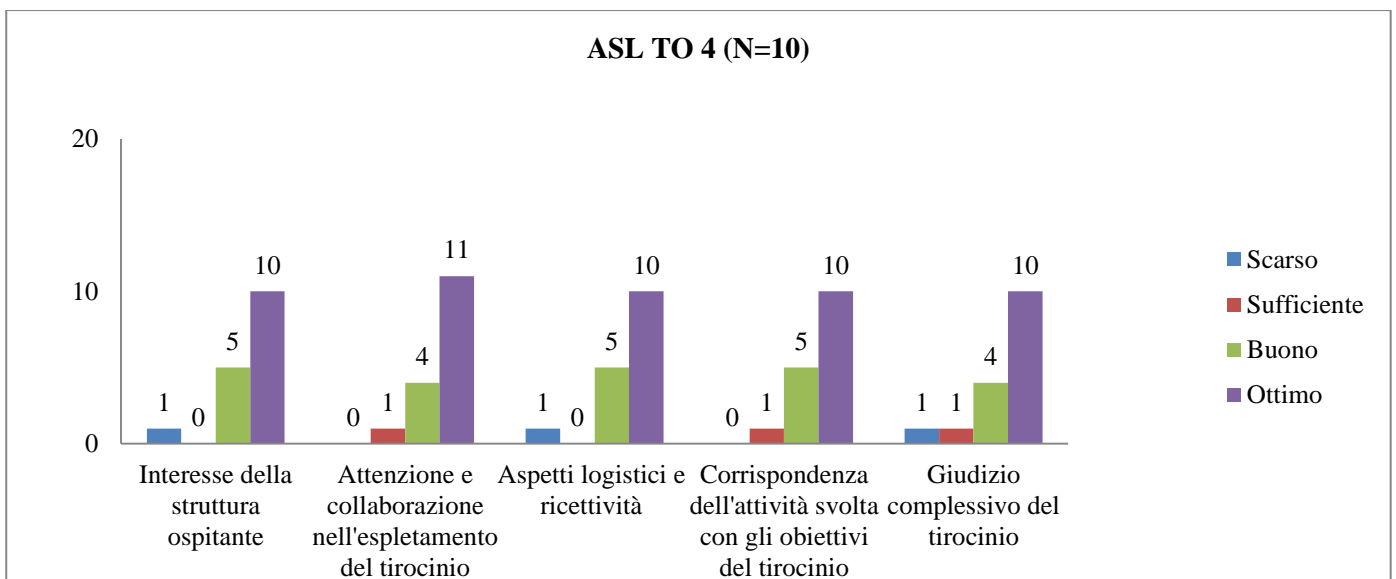

➤ **AA 2015/2016 (CLM) VALUTAZIONI DEL TIROCINIO NON CLINICO ESTERNO DA PARTE DEGLI STUDENTI**

▪ **ISPEZIONE DEGLI ALIMENTI O.A.**

UNIVERSITÀ DEGLI STUDI DI TORINO
SAMEV
SCUOLA di AGRARIA e MEDICINA VETERINARIA
 Largo Paolo Braccini, 2 – 10095 Grugliasco (TO) IT

UNIVERSITÀ DEGLI STUDI DI TORINO
SAMEV
SCUOLA di AGRARIA e MEDICINA VETERINARIA
 Largo Paolo Braccini, 2 – 10095 Grugliasco (TO) IT

▪ ZOOTECCIA

UNIVERSITÀ DEGLI STUDI DI TORINO
SAMEV
SCUOLA di AGRARIA e MEDICINA VETERINARIA
 Largo Paolo Braccini, 2 – 10095 Grugliasco (TO) IT

UNIVERSITÀ DEGLI STUDI DI TORINO
SAMEV
SCUOLA di AGRARIA e MEDICINA VETERINARIA
 Largo Paolo Braccini, 2 – 10095 Grugliasco (TO) IT

▪ **MALATTIE INFETTIVE DEGLI ANIMALI DOMESTICI**

UNIVERSITÀ DEGLI STUDI DI TORINO
SAMEV
SCUOLA di AGRARIA e MEDICINA VETERINARIA
 Largo Paolo Braccini, 2 – 10095 Grugliasco (TO) IT

UNIVERSITÀ DEGLI STUDI DI TORINO
SAMEV
SCUOLA di AGRARIA e MEDICINA VETERINARIA
 Largo Paolo Braccini, 2 – 10095 Grugliasco (TO) IT