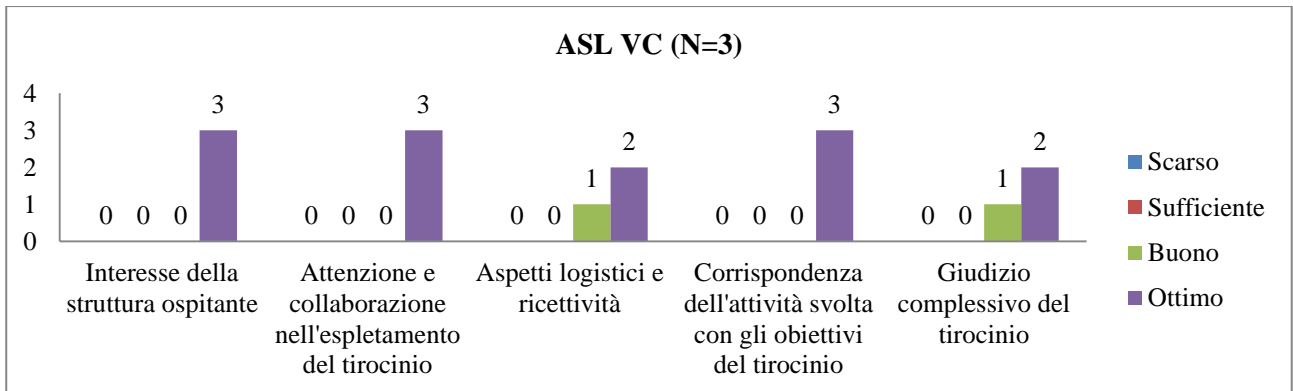

UNIVERSITÀ DEGLI STUDI DI TORINO
SAMEV
SCUOLA di AGRARIA e MEDICINA VETERINARIA
 Largo Paolo Braccini, 2 – 10095 Grugliasco (TO) IT

▪ ZOOTECCIA

UNIVERSITÀ DEGLI STUDI DI TORINO
SAMEV
SCUOLA di AGRARIA e MEDICINA VETERINARIA
 Largo Paolo Braccini, 2 – 10095 Grugliasco (TO) IT

UNIVERSITÀ DEGLI STUDI DI TORINO
SAMEV
SCUOLA di AGRARIA e MEDICINA VETERINARIA
 Largo Paolo Braccini, 2 – 10095 Grugliasco (TO) IT

▪ **MALATTIE INFETTIVE DEGLI ANIMALI DOMESTICI**

UNIVERSITÀ DEGLI STUDI DI TORINO
SAMEV
SCUOLA di AGRARIA e MEDICINA VETERINARIA
 Largo Paolo Braccini, 2 – 10095 Grugliasco (TO) IT

UNIVERSITÀ DEGLI STUDI DI TORINO
SAMEV
SCUOLA di AGRARIA e MEDICINA VETERINARIA
 Largo Paolo Braccini, 2 – 10095 Grugliasco (TO) IT