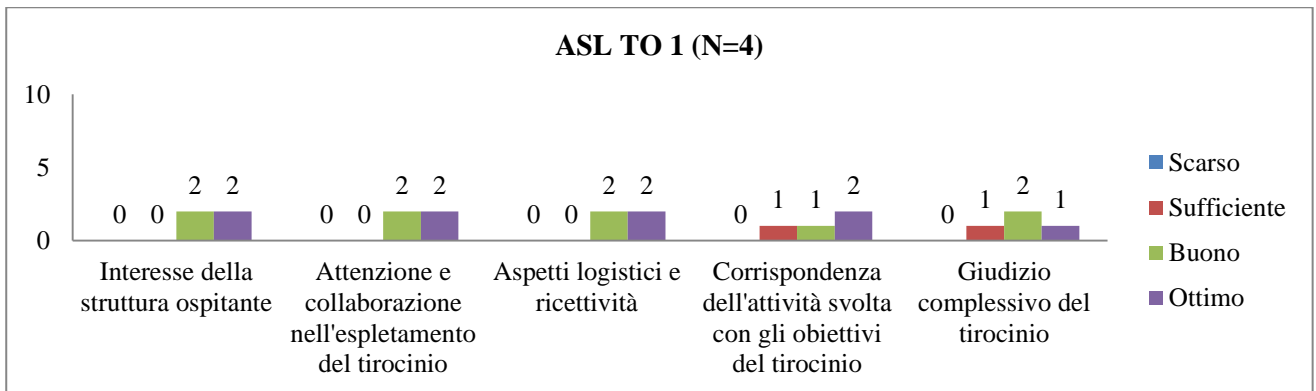

➤ **AA 2015/2016 (CLM) VALUTAZIONI DEL TIROCINIO NON CLINICO ESTERNO DA PARTE DEGLI STUDENTI**

▪ **ISPEZIONE DEGLI ALIMENTI O.A.**

UNIVERSITÀ DEGLI STUDI DI TORINO
SAMEV
SCUOLA di AGRARIA e MEDICINA VETERINARIA
 Largo Paolo Braccini, 2 – 10095 Grugliasco (TO) IT

UNIVERSITÀ DEGLI STUDI DI TORINO
SAMEV
SCUOLA di AGRARIA e MEDICINA VETERINARIA
 Largo Paolo Braccini, 2 – 10095 Grugliasco (TO) IT

▪ ZOOTECCIA

UNIVERSITÀ DEGLI STUDI DI TORINO
SAMEV
SCUOLA di AGRARIA e MEDICINA VETERINARIA
 Largo Paolo Braccini, 2 – 10095 Grugliasco (TO) IT

UNIVERSITÀ DEGLI STUDI DI TORINO
SAMEV
SCUOLA di AGRARIA e MEDICINA VETERINARIA
 Largo Paolo Braccini, 2 – 10095 Grugliasco (TO) IT

▪ **MALATTIE INFETTIVE DEGLI ANIMALI DOMESTICI**

UNIVERSITÀ DEGLI STUDI DI TORINO
SAMEV
SCUOLA di AGRARIA e MEDICINA VETERINARIA
 Largo Paolo Braccini, 2 – 10095 Grugliasco (TO) IT

UNIVERSITÀ DEGLI STUDI DI TORINO
SAMEV
SCUOLA di AGRARIA e MEDICINA VETERINARIA
 Largo Paolo Braccini, 2 – 10095 Grugliasco (TO) IT