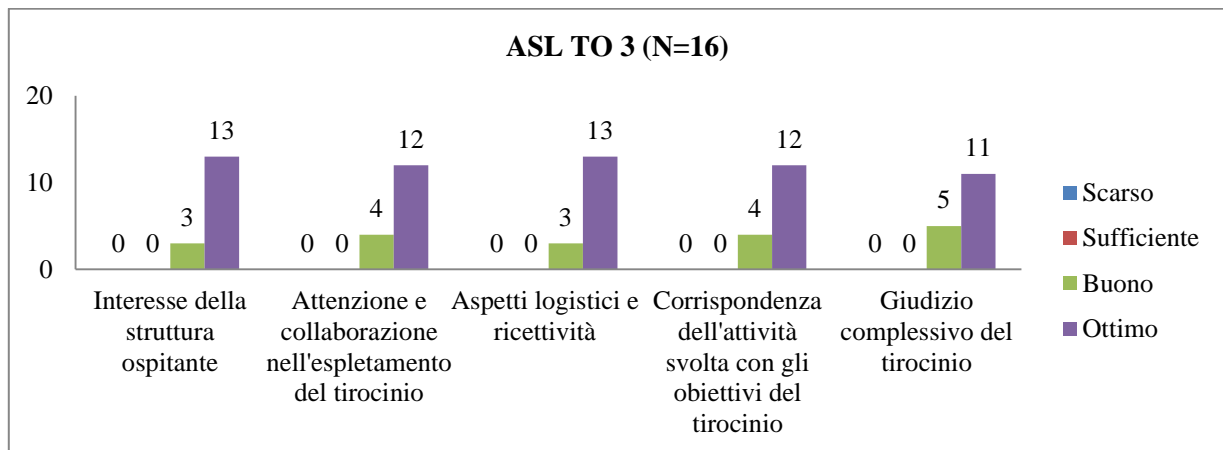

UNIVERSITÀ DEGLI STUDI DI TORINO
SAMEV
SCUOLA di AGRARIA e MEDICINA VETERINARIA
 Largo Paolo Braccini, 2 – 10095 Grugliasco (TO) IT

▪ ZOOTECCIA

UNIVERSITÀ DEGLI STUDI DI TORINO
SAMEV
SCUOLA di AGRARIA e MEDICINA VETERINARIA
 Largo Paolo Braccini, 2 – 10095 Grugliasco (TO) IT

UNIVERSITÀ DEGLI STUDI DI TORINO
SAMEV
SCUOLA di AGRARIA e MEDICINA VETERINARIA
 Largo Paolo Braccini, 2 – 10095 Grugliasco (TO) IT

▪ **MALATTIE INFETTIVE DEGLI ANIMALI DOMESTICI**

UNIVERSITÀ DEGLI STUDI DI TORINO
SAMEV
SCUOLA di AGRARIA e MEDICINA VETERINARIA
 Largo Paolo Braccini, 2 – 10095 Grugliasco (TO) IT

UNIVERSITÀ DEGLI STUDI DI TORINO
SAMEV
SCUOLA di AGRARIA e MEDICINA VETERINARIA
 Largo Paolo Braccini, 2 – 10095 Grugliasco (TO) IT