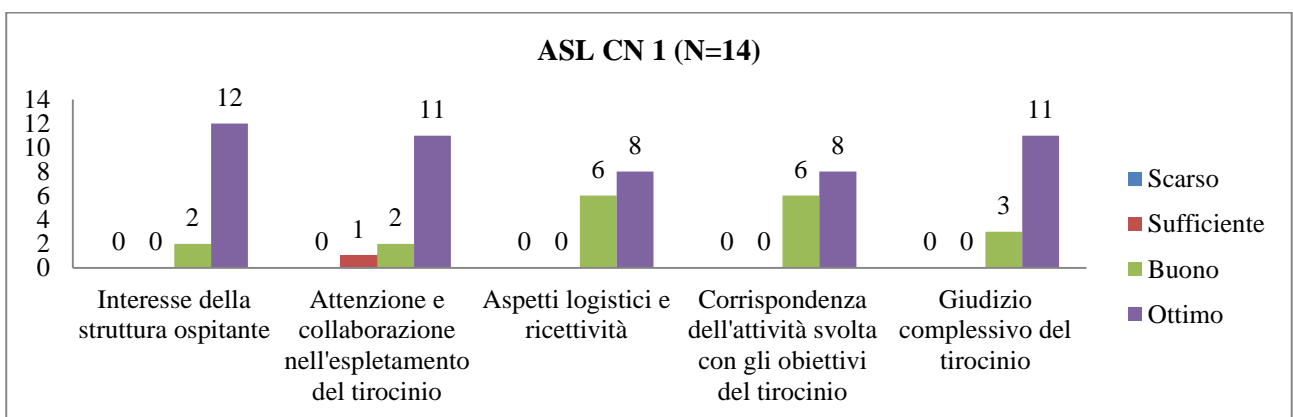

UNIVERSITÀ DEGLI STUDI DI TORINO
SAMEV
SCUOLA di AGRARIA e MEDICINA VETERINARIA
 Largo Paolo Braccini, 2 – 10095 Grugliasco (TO) IT

▪ ZOOTECCIA

UNIVERSITÀ DEGLI STUDI DI TORINO
SAMEV
SCUOLA di AGRARIA e MEDICINA VETERINARIA
 Largo Paolo Braccini, 2 – 10095 Grugliasco (TO) IT

UNIVERSITÀ DEGLI STUDI DI TORINO
SAMEV
SCUOLA di AGRARIA e MEDICINA VETERINARIA
 Largo Paolo Braccini, 2 – 10095 Grugliasco (TO) IT

▪ **MALATTIE INFETTIVE DEGLI ANIMALI DOMESTICI**

UNIVERSITÀ DEGLI STUDI DI TORINO
SAMEV
SCUOLA di AGRARIA e MEDICINA VETERINARIA
 Largo Paolo Braccini, 2 – 10095 Grugliasco (TO) IT

UNIVERSITÀ DEGLI STUDI DI TORINO
SAMEV
SCUOLA di AGRARIA e MEDICINA VETERINARIA
 Largo Paolo Braccini, 2 – 10095 Grugliasco (TO) IT