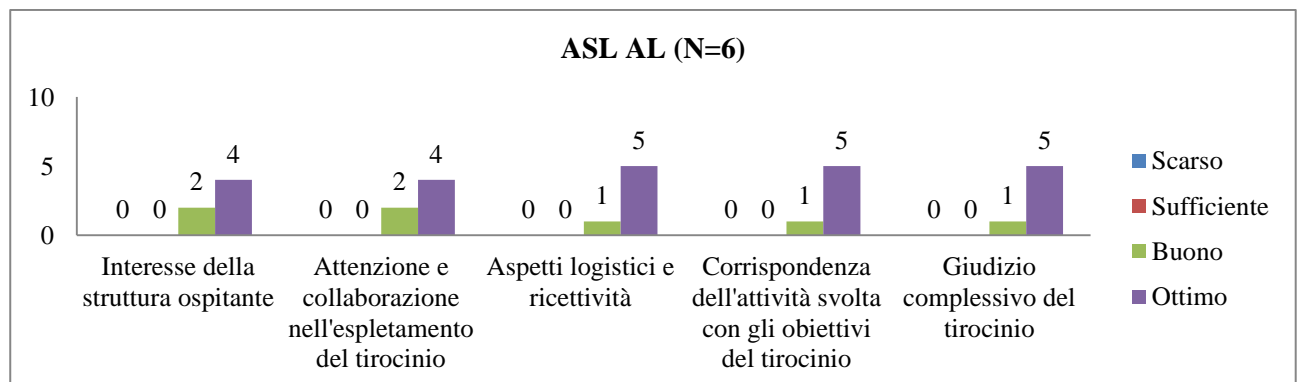

UNIVERSITÀ DEGLI STUDI DI TORINO
SAMEV
SCUOLA di AGRARIA e MEDICINA VETERINARIA
 Largo Paolo Braccini, 2 – 10095 Grugliasco (TO) IT

▪ ZOOTECCIA

UNIVERSITÀ DEGLI STUDI DI TORINO
SAMEV
SCUOLA di AGRARIA e MEDICINA VETERINARIA
 Largo Paolo Braccini, 2 – 10095 Grugliasco (TO) IT

UNIVERSITÀ DEGLI STUDI DI TORINO
SAMEV
SCUOLA di AGRARIA e MEDICINA VETERINARIA
 Largo Paolo Braccini, 2 – 10095 Grugliasco (TO) IT

▪ **MALATTIE INFETTIVE DEGLI ANIMALI DOMESTICI**

UNIVERSITÀ DEGLI STUDI DI TORINO
SAMEV
SCUOLA di AGRARIA e MEDICINA VETERINARIA
 Largo Paolo Braccini, 2 – 10095 Grugliasco (TO) IT

UNIVERSITÀ DEGLI STUDI DI TORINO
SAMEV
SCUOLA di AGRARIA e MEDICINA VETERINARIA
 Largo Paolo Braccini, 2 – 10095 Grugliasco (TO) IT