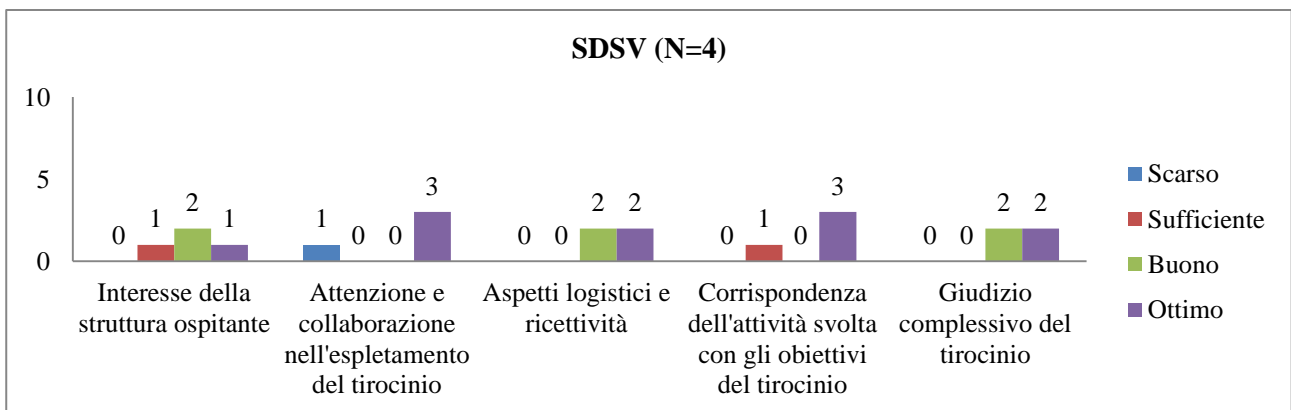

UNIVERSITÀ DEGLI STUDI DI TORINO
SAMEV
SCUOLA di AGRARIA e MEDICINA VETERINARIA
 Largo Paolo Braccini, 2 – 10095 Grugliasco (TO) IT

▪ ZOOTECCIA

UNIVERSITÀ DEGLI STUDI DI TORINO
SAMEV
SCUOLA di AGRARIA e MEDICINA VETERINARIA
 Largo Paolo Braccini, 2 – 10095 Grugliasco (TO) IT

UNIVERSITÀ DEGLI STUDI DI TORINO
SAMEV
SCUOLA di AGRARIA e MEDICINA VETERINARIA
 Largo Paolo Braccini, 2 – 10095 Grugliasco (TO) IT

▪ **MALATTIE INFETTIVE DEGLI ANIMALI DOMESTICI**

UNIVERSITÀ DEGLI STUDI DI TORINO
SAMEV
SCUOLA di AGRARIA e MEDICINA VETERINARIA
 Largo Paolo Braccini, 2 – 10095 Grugliasco (TO) IT

UNIVERSITÀ DEGLI STUDI DI TORINO
SAMEV
SCUOLA di AGRARIA e MEDICINA VETERINARIA
 Largo Paolo Braccini, 2 – 10095 Grugliasco (TO) IT