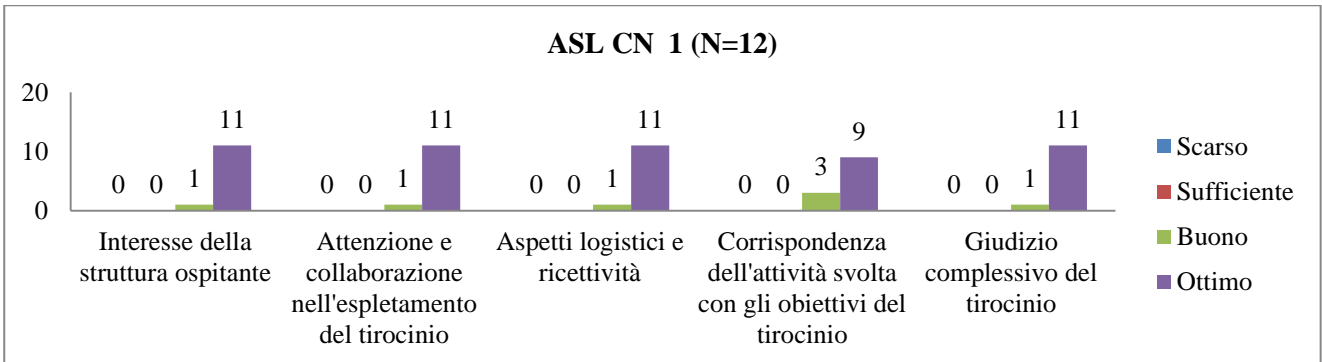

➤ **AA 2015/2016 (CLM) VALUTAZIONI DEL TIROCINIO NON CLINICO ESTERNO DA PARTE DEGLI STUDENTI**

▪ **ISPEZIONE DEGLI ALIMENTI O.A.**

UNIVERSITÀ DEGLI STUDI DI TORINO
SAMEV
SCUOLA di AGRARIA e MEDICINA VETERINARIA
 Largo Paolo Braccini, 2 – 10095 Grugliasco (TO) IT

UNIVERSITÀ DEGLI STUDI DI TORINO
SAMEV
SCUOLA di AGRARIA e MEDICINA VETERINARIA
 Largo Paolo Braccini, 2 – 10095 Grugliasco (TO) IT

▪ ZOOTECCIA

UNIVERSITÀ DEGLI STUDI DI TORINO
SAMEV
SCUOLA di AGRARIA e MEDICINA VETERINARIA
 Largo Paolo Braccini, 2 – 10095 Grugliasco (TO) IT

UNIVERSITÀ DEGLI STUDI DI TORINO
SAMEV
SCUOLA di AGRARIA e MEDICINA VETERINARIA
 Largo Paolo Braccini, 2 – 10095 Grugliasco (TO) IT

▪ **MALATTIE INFETTIVE DEGLI ANIMALI DOMESTICI**

UNIVERSITÀ DEGLI STUDI DI TORINO
SAMEV
SCUOLA di AGRARIA e MEDICINA VETERINARIA
 Largo Paolo Braccini, 2 – 10095 Grugliasco (TO) IT

UNIVERSITÀ DEGLI STUDI DI TORINO
SAMEV
SCUOLA di AGRARIA e MEDICINA VETERINARIA
 Largo Paolo Braccini, 2 – 10095 Grugliasco (TO) IT