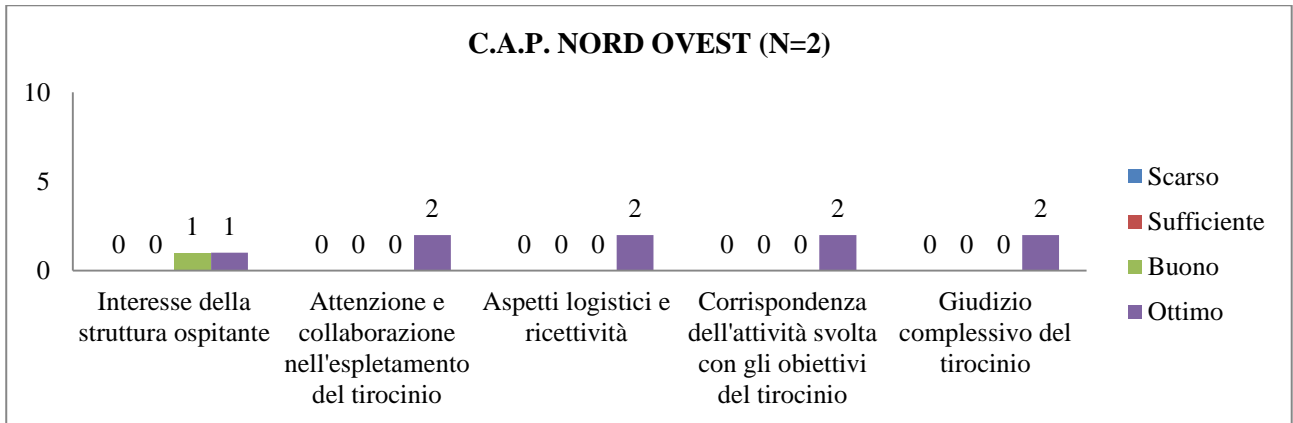

UNIVERSITÀ DEGLI STUDI DI TORINO
SAMEV
SCUOLA di AGRARIA e MEDICINA VETERINARIA
 Largo Paolo Braccini, 2 – 10095 Grugliasco (TO) IT

▪ ZOOTECCIA

UNIVERSITÀ DEGLI STUDI DI TORINO
SAMEV
SCUOLA di AGRARIA e MEDICINA VETERINARIA
 Largo Paolo Braccini, 2 – 10095 Grugliasco (TO) IT

UNIVERSITÀ DEGLI STUDI DI TORINO
SAMEV
SCUOLA di AGRARIA e MEDICINA VETERINARIA
 Largo Paolo Braccini, 2 – 10095 Grugliasco (TO) IT

▪ **MALATTIE INFETTIVE DEGLI ANIMALI DOMESTICI**

UNIVERSITÀ DEGLI STUDI DI TORINO
SAMEV
SCUOLA di AGRARIA e MEDICINA VETERINARIA
 Largo Paolo Braccini, 2 – 10095 Grugliasco (TO) IT

UNIVERSITÀ DEGLI STUDI DI TORINO
SAMEV
SCUOLA di AGRARIA e MEDICINA VETERINARIA
 Largo Paolo Braccini, 2 – 10095 Grugliasco (TO) IT