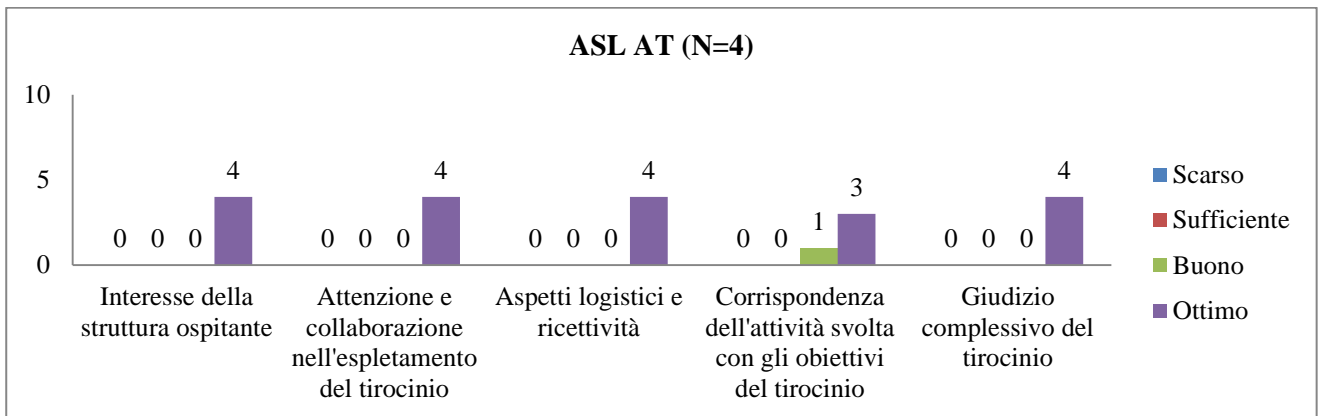

➤ **AA 2015/2016 (CLM) VALUTAZIONI DEL TIROCINIO NON CLINICO ESTERNO DA PARTE DEGLI STUDENTI**

▪ **ISPEZIONE DEGLI ALIMENTI O.A.**

UNIVERSITÀ DEGLI STUDI DI TORINO
SAMEV
SCUOLA di AGRARIA e MEDICINA VETERINARIA
 Largo Paolo Braccini, 2 – 10095 Grugliasco (TO) IT

UNIVERSITÀ DEGLI STUDI DI TORINO
SAMEV
SCUOLA di AGRARIA e MEDICINA VETERINARIA
 Largo Paolo Braccini, 2 – 10095 Grugliasco (TO) IT

▪ ZOOTECCIA

UNIVERSITÀ DEGLI STUDI DI TORINO
SAMEV
SCUOLA di AGRARIA e MEDICINA VETERINARIA
 Largo Paolo Braccini, 2 – 10095 Grugliasco (TO) IT

UNIVERSITÀ DEGLI STUDI DI TORINO
SAMEV
SCUOLA di AGRARIA e MEDICINA VETERINARIA
 Largo Paolo Braccini, 2 – 10095 Grugliasco (TO) IT

▪ **MALATTIE INFETTIVE DEGLI ANIMALI DOMESTICI**

UNIVERSITÀ DEGLI STUDI DI TORINO
SAMEV
SCUOLA di AGRARIA e MEDICINA VETERINARIA
 Largo Paolo Braccini, 2 – 10095 Grugliasco (TO) IT