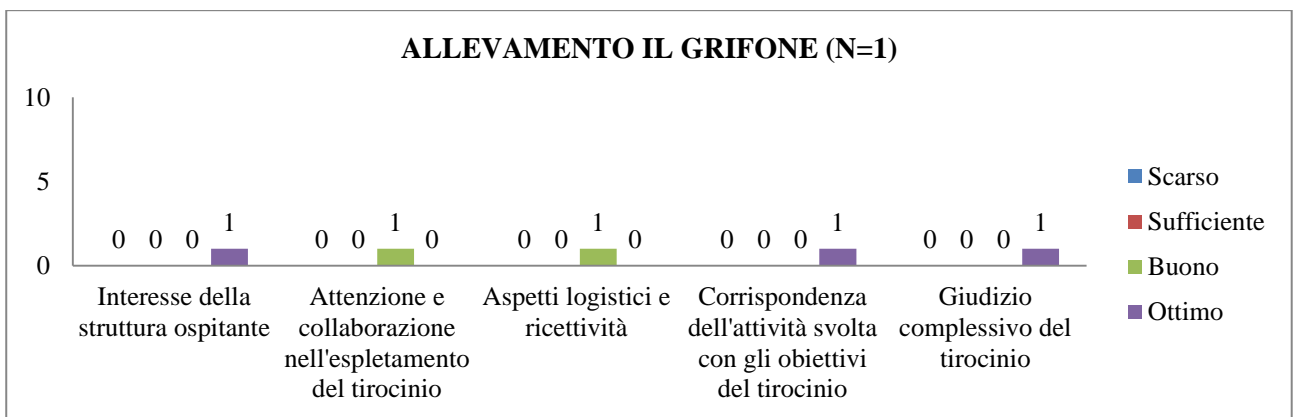

UNIVERSITÀ DEGLI STUDI DI TORINO
SAMEV
SCUOLA di AGRARIA e MEDICINA VETERINARIA
 Largo Paolo Braccini, 2 – 10095 Grugliasco (TO) IT

▪ ZOOTECCIA

UNIVERSITÀ DEGLI STUDI DI TORINO
SAMEV
SCUOLA di AGRARIA e MEDICINA VETERINARIA
 Largo Paolo Braccini, 2 – 10095 Grugliasco (TO) IT

UNIVERSITÀ DEGLI STUDI DI TORINO
SAMEV
SCUOLA di AGRARIA e MEDICINA VETERINARIA
 Largo Paolo Braccini, 2 – 10095 Grugliasco (TO) IT

▪ **MALATTIE INFETTIVE DEGLI ANIMALI DOMESTICI**

UNIVERSITÀ DEGLI STUDI DI TORINO
SAMEV
SCUOLA di AGRARIA e MEDICINA VETERINARIA
 Largo Paolo Braccini, 2 – 10095 Grugliasco (TO) IT