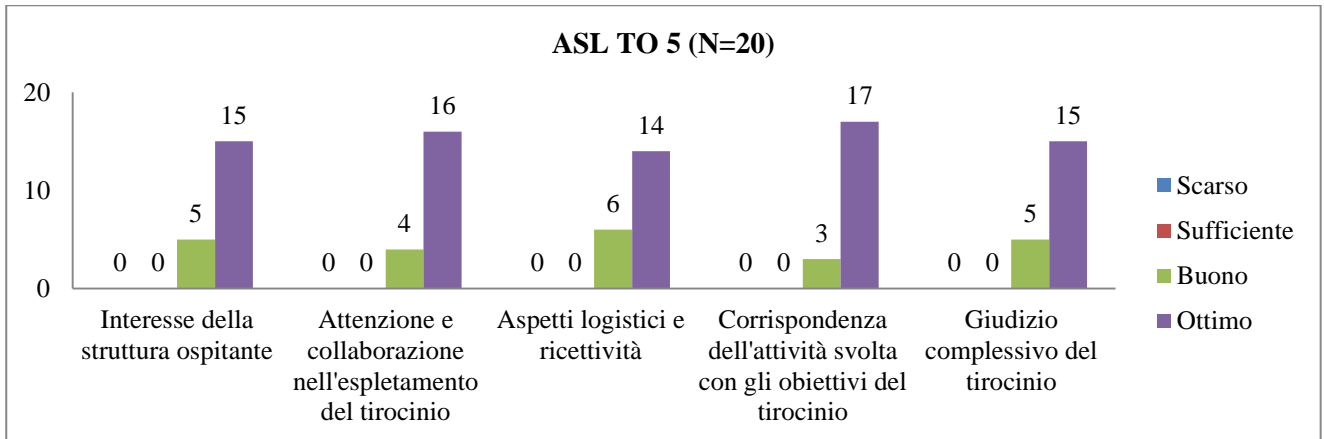

➤ **AA 2015/2016 (CLM) VALUTAZIONI DEL TIROCINIO NON CLINICO ESTERNO DA PARTE DEGLI STUDENTI**

▪ **ISPEZIONE DEGLI ALIMENTI O.A.**

UNIVERSITÀ DEGLI STUDI DI TORINO
SAMEV
SCUOLA di AGRARIA e MEDICINA VETERINARIA
 Largo Paolo Braccini, 2 – 10095 Grugliasco (TO) IT

UNIVERSITÀ DEGLI STUDI DI TORINO
SAMEV
SCUOLA di AGRARIA e MEDICINA VETERINARIA
 Largo Paolo Braccini, 2 – 10095 Grugliasco (TO) IT

▪ ZOOTECCIA

UNIVERSITÀ DEGLI STUDI DI TORINO
SAMEV
SCUOLA di AGRARIA e MEDICINA VETERINARIA
 Largo Paolo Braccini, 2 – 10095 Grugliasco (TO) IT

UNIVERSITÀ DEGLI STUDI DI TORINO
SAMEV
SCUOLA di AGRARIA e MEDICINA VETERINARIA
 Largo Paolo Braccini, 2 – 10095 Grugliasco (TO) IT

▪ **MALATTIE INFETTIVE DEGLI ANIMALI DOMESTICI**

UNIVERSITÀ DEGLI STUDI DI TORINO
SAMEV
SCUOLA di AGRARIA e MEDICINA VETERINARIA
 Largo Paolo Braccini, 2 – 10095 Grugliasco (TO) IT

UNIVERSITÀ DEGLI STUDI DI TORINO
SAMEV
SCUOLA di AGRARIA e MEDICINA VETERINARIA
 Largo Paolo Braccini, 2 – 10095 Grugliasco (TO) IT