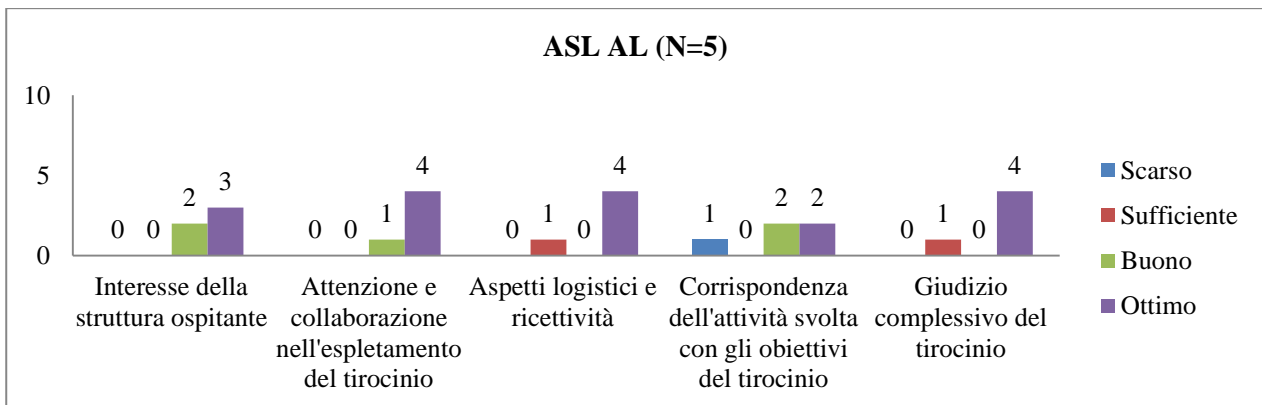

UNIVERSITÀ DEGLI STUDI DI TORINO
SAMEV
SCUOLA di AGRARIA e MEDICINA VETERINARIA
 Largo Paolo Braccini, 2 – 10095 Grugliasco (TO) IT

▪ ZOOTECCIA

UNIVERSITÀ DEGLI STUDI DI TORINO
SAMEV
SCUOLA di AGRARIA e MEDICINA VETERINARIA
 Largo Paolo Braccini, 2 – 10095 Grugliasco (TO) IT

UNIVERSITÀ DEGLI STUDI DI TORINO
SAMEV
SCUOLA di AGRARIA e MEDICINA VETERINARIA
 Largo Paolo Braccini, 2 – 10095 Grugliasco (TO) IT

▪ **MALATTIE INFETTIVE DEGLI ANIMALI DOMESTICI**

UNIVERSITÀ DEGLI STUDI DI TORINO
SAMEV
SCUOLA di AGRARIA e MEDICINA VETERINARIA
 Largo Paolo Braccini, 2 – 10095 Grugliasco (TO) IT

UNIVERSITÀ DEGLI STUDI DI TORINO
SAMEV
SCUOLA di AGRARIA e MEDICINA VETERINARIA
 Largo Paolo Braccini, 2 – 10095 Grugliasco (TO) IT