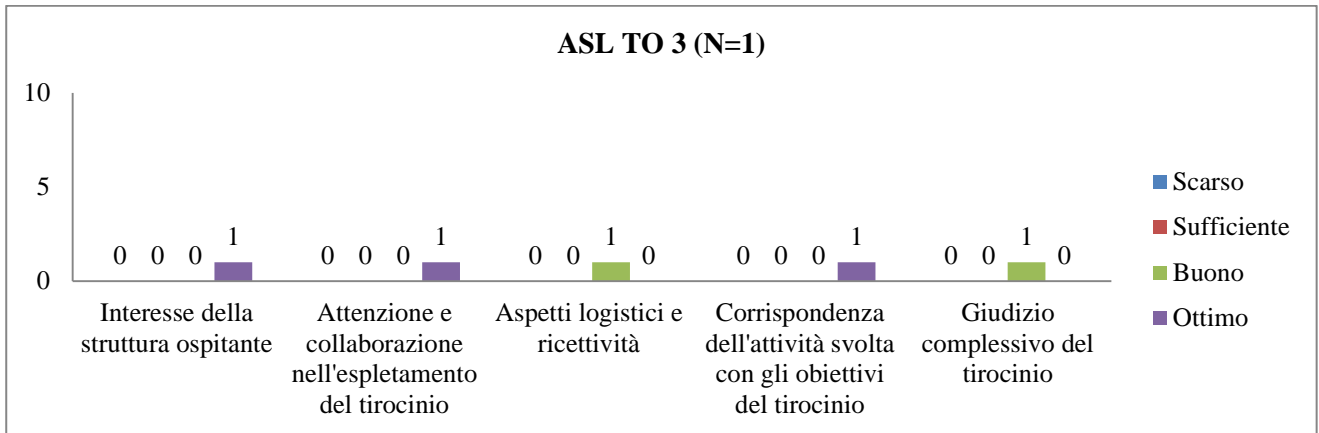

UNIVERSITÀ DEGLI STUDI DI TORINO
SAMEV
SCUOLA di AGRARIA e MEDICINA VETERINARIA
 Largo Paolo Braccini, 2 – 10095 Grugliasco (TO) IT

▪ ZOOTECCIA

UNIVERSITÀ DEGLI STUDI DI TORINO
SAMEV
SCUOLA di AGRARIA e MEDICINA VETERINARIA
 Largo Paolo Braccini, 2 – 10095 Grugliasco (TO) IT

UNIVERSITÀ DEGLI STUDI DI TORINO
SAMEV
SCUOLA di AGRARIA e MEDICINA VETERINARIA
 Largo Paolo Braccini, 2 – 10095 Grugliasco (TO) IT

▪ **MALATTIE INFETTIVE DEGLI ANIMALI DOMESTICI**

UNIVERSITÀ DEGLI STUDI DI TORINO
SAMEV
SCUOLA di AGRARIA e MEDICINA VETERINARIA
 Largo Paolo Braccini, 2 – 10095 Grugliasco (TO) IT

UNIVERSITÀ DEGLI STUDI DI TORINO
SAMEV
SCUOLA di AGRARIA e MEDICINA VETERINARIA
 Largo Paolo Braccini, 2 – 10095 Grugliasco (TO) IT