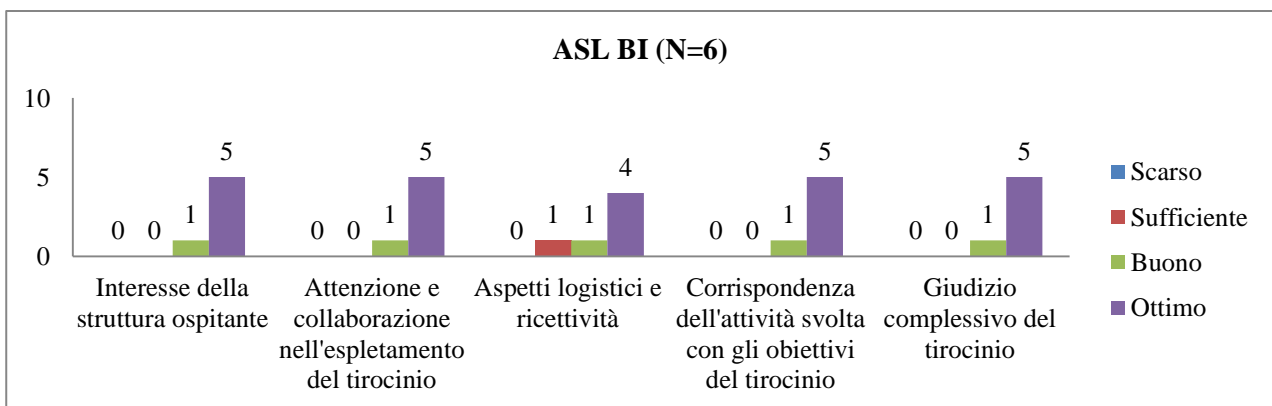

UNIVERSITÀ DEGLI STUDI DI TORINO
SAMEV
SCUOLA di AGRARIA e MEDICINA VETERINARIA
 Largo Paolo Braccini, 2 – 10095 Grugliasco (TO) IT

▪ ZOOTECCIA

UNIVERSITÀ DEGLI STUDI DI TORINO
SAMEV
SCUOLA di AGRARIA e MEDICINA VETERINARIA
 Largo Paolo Braccini, 2 – 10095 Grugliasco (TO) IT

UNIVERSITÀ DEGLI STUDI DI TORINO
SAMEV
SCUOLA di AGRARIA e MEDICINA VETERINARIA
 Largo Paolo Braccini, 2 – 10095 Grugliasco (TO) IT

▪ **MALATTIE INFETTIVE DEGLI ANIMALI DOMESTICI**

UNIVERSITÀ DEGLI STUDI DI TORINO
SAMEV
SCUOLA di AGRARIA e MEDICINA VETERINARIA
 Largo Paolo Braccini, 2 – 10095 Grugliasco (TO) IT

UNIVERSITÀ DEGLI STUDI DI TORINO
SAMEV
SCUOLA di AGRARIA e MEDICINA VETERINARIA
 Largo Paolo Braccini, 2 – 10095 Grugliasco (TO) IT