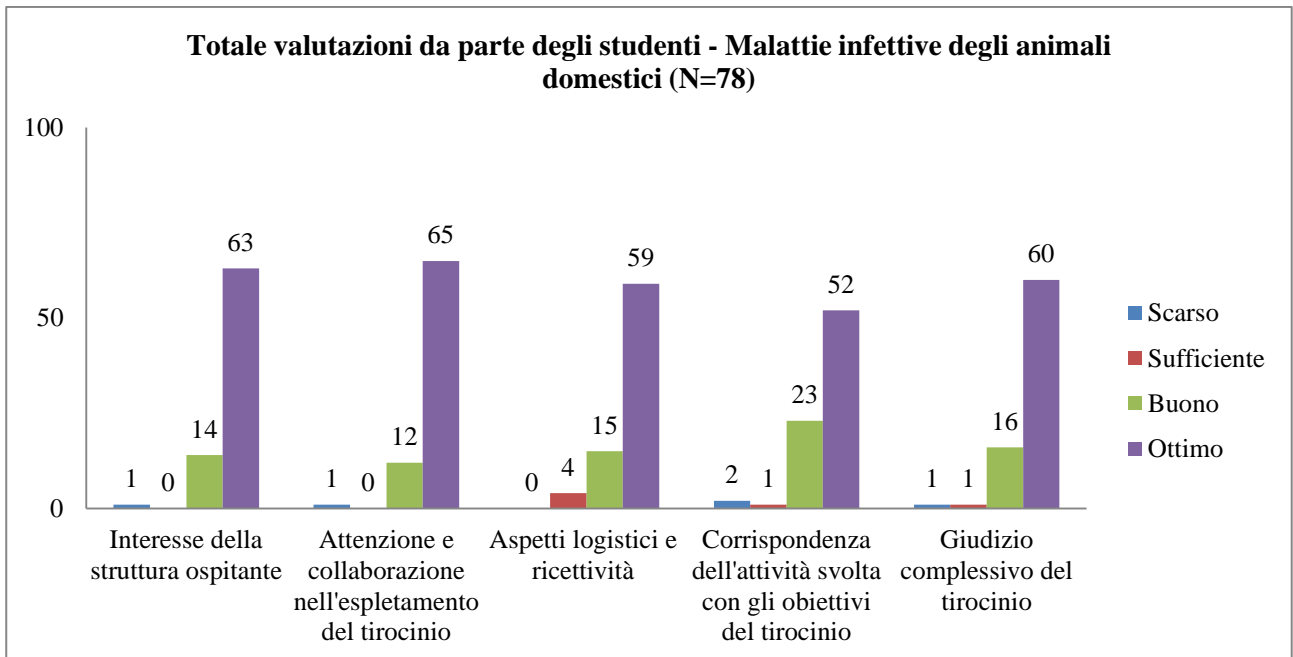

UNIVERSITÀ DEGLI STUDI DI TORINO
SAMEV
SCUOLA di AGRARIA e MEDICINA VETERINARIA
 Largo Paolo Braccini, 2 – 10095 Grugliasco (TO) IT

▪ ZOOTECCIA

UNIVERSITÀ DEGLI STUDI DI TORINO
SAMEV
SCUOLA di AGRARIA e MEDICINA VETERINARIA
 Largo Paolo Braccini, 2 – 10095 Grugliasco (TO) IT

UNIVERSITÀ DEGLI STUDI DI TORINO
SAMEV
SCUOLA di AGRARIA e MEDICINA VETERINARIA
 Largo Paolo Braccini, 2 – 10095 Grugliasco (TO) IT

▪ **MALATTIE INFETTIVE DEGLI ANIMALI DOMESTICI**

UNIVERSITÀ DEGLI STUDI DI TORINO
SAMEV
SCUOLA di AGRARIA e MEDICINA VETERINARIA
 Largo Paolo Braccini, 2 – 10095 Grugliasco (TO) IT

UNIVERSITÀ DEGLI STUDI DI TORINO
SAMEV
SCUOLA di AGRARIA e MEDICINA VETERINARIA
 Largo Paolo Braccini, 2 – 10095 Grugliasco (TO) IT