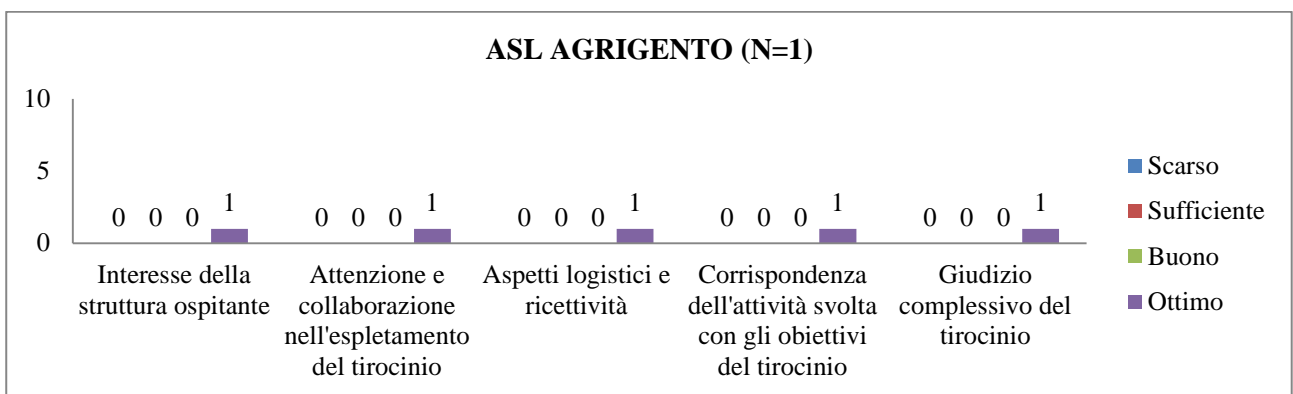

UNIVERSITÀ DEGLI STUDI DI TORINO
SAMEV
SCUOLA di AGRARIA e MEDICINA VETERINARIA
 Largo Paolo Braccini, 2 – 10095 Grugliasco (TO) IT

▪ ZOOTECCIA

UNIVERSITÀ DEGLI STUDI DI TORINO
SAMEV
SCUOLA di AGRARIA e MEDICINA VETERINARIA
 Largo Paolo Braccini, 2 – 10095 Grugliasco (TO) IT

UNIVERSITÀ DEGLI STUDI DI TORINO
SAMEV
SCUOLA di AGRARIA e MEDICINA VETERINARIA
 Largo Paolo Braccini, 2 – 10095 Grugliasco (TO) IT

▪ **MALATTIE INFETTIVE DEGLI ANIMALI DOMESTICI**

UNIVERSITÀ DEGLI STUDI DI TORINO
SAMEV
SCUOLA di AGRARIA e MEDICINA VETERINARIA
 Largo Paolo Braccini, 2 – 10095 Grugliasco (TO) IT

UNIVERSITÀ DEGLI STUDI DI TORINO
SAMEV
SCUOLA di AGRARIA e MEDICINA VETERINARIA
 Largo Paolo Braccini, 2 – 10095 Grugliasco (TO) IT