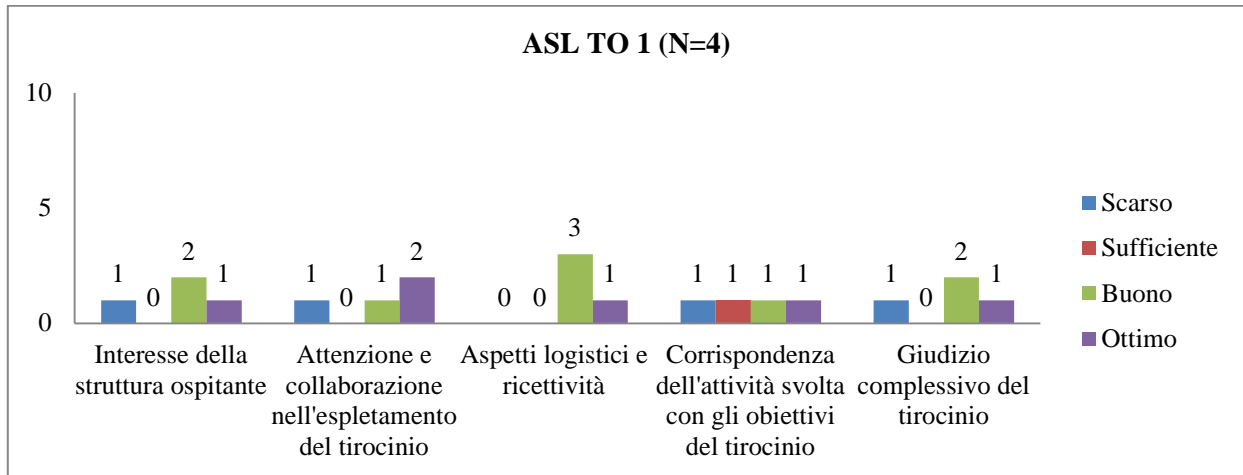

UNIVERSITÀ DEGLI STUDI DI TORINO
SAMEV
SCUOLA di AGRARIA e MEDICINA VETERINARIA
 Largo Paolo Braccini, 2 – 10095 Grugliasco (TO) IT

▪ ZOOTECCIA

UNIVERSITÀ DEGLI STUDI DI TORINO
SAMEV
SCUOLA di AGRARIA e MEDICINA VETERINARIA
 Largo Paolo Braccini, 2 – 10095 Grugliasco (TO) IT

UNIVERSITÀ DEGLI STUDI DI TORINO
SAMEV
SCUOLA di AGRARIA e MEDICINA VETERINARIA
 Largo Paolo Braccini, 2 – 10095 Grugliasco (TO) IT

▪ **MALATTIE INFETTIVE DEGLI ANIMALI DOMESTICI**

UNIVERSITÀ DEGLI STUDI DI TORINO
SAMEV
SCUOLA di AGRARIA e MEDICINA VETERINARIA
 Largo Paolo Braccini, 2 – 10095 Grugliasco (TO) IT

UNIVERSITÀ DEGLI STUDI DI TORINO
SAMEV
SCUOLA di AGRARIA e MEDICINA VETERINARIA
 Largo Paolo Braccini, 2 – 10095 Grugliasco (TO) IT