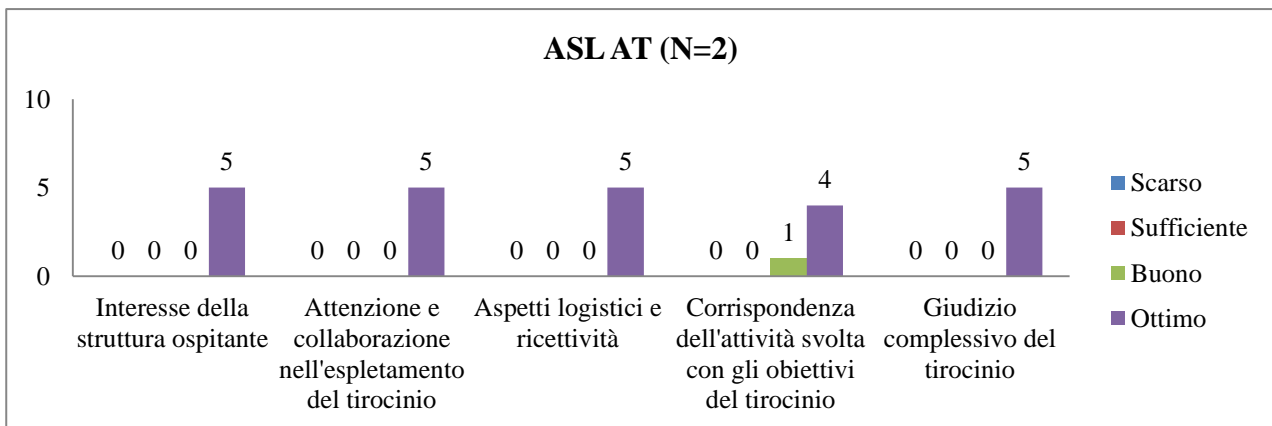

UNIVERSITÀ DEGLI STUDI DI TORINO
SAMEV
SCUOLA di AGRARIA e MEDICINA VETERINARIA
 Largo Paolo Braccini, 2 – 10095 Grugliasco (TO) IT

▪ ZOOTECCIA

UNIVERSITÀ DEGLI STUDI DI TORINO
SAMEV
SCUOLA di AGRARIA e MEDICINA VETERINARIA
 Largo Paolo Braccini, 2 – 10095 Grugliasco (TO) IT

UNIVERSITÀ DEGLI STUDI DI TORINO
SAMEV
SCUOLA di AGRARIA e MEDICINA VETERINARIA
 Largo Paolo Braccini, 2 – 10095 Grugliasco (TO) IT

▪ **MALATTIE INFETTIVE DEGLI ANIMALI DOMESTICI**

UNIVERSITÀ DEGLI STUDI DI TORINO
SAMEV
SCUOLA di AGRARIA e MEDICINA VETERINARIA
 Largo Paolo Braccini, 2 – 10095 Grugliasco (TO) IT

UNIVERSITÀ DEGLI STUDI DI TORINO
SAMEV
SCUOLA di AGRARIA e MEDICINA VETERINARIA
 Largo Paolo Braccini, 2 – 10095 Grugliasco (TO) IT