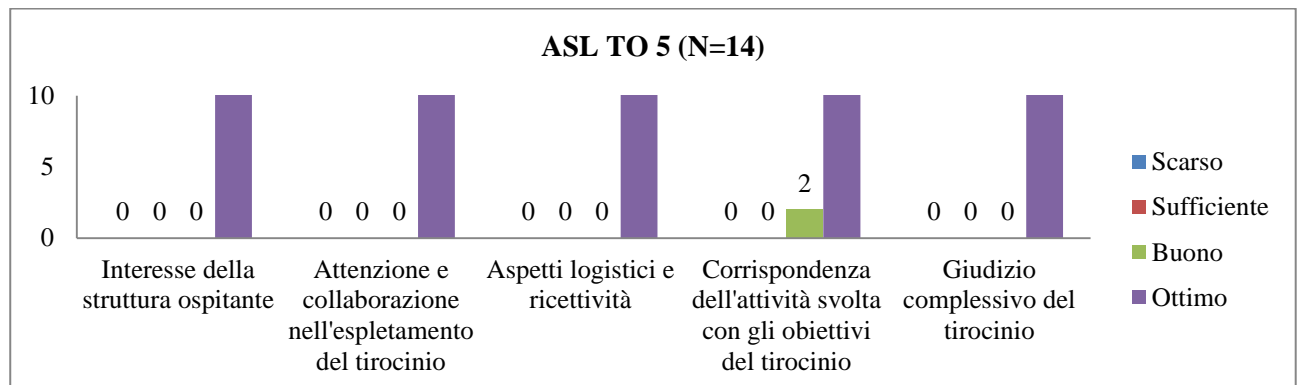

UNIVERSITÀ DEGLI STUDI DI TORINO
SAMEV
SCUOLA di AGRARIA e MEDICINA VETERINARIA
 Largo Paolo Braccini, 2 – 10095 Grugliasco (TO) IT

▪ ZOOTECCIA

UNIVERSITÀ DEGLI STUDI DI TORINO
SAMEV
SCUOLA di AGRARIA e MEDICINA VETERINARIA
 Largo Paolo Braccini, 2 – 10095 Grugliasco (TO) IT

UNIVERSITÀ DEGLI STUDI DI TORINO
SAMEV
SCUOLA di AGRARIA e MEDICINA VETERINARIA
 Largo Paolo Braccini, 2 – 10095 Grugliasco (TO) IT

▪ **MALATTIE INFETTIVE DEGLI ANIMALI DOMESTICI**

UNIVERSITÀ DEGLI STUDI DI TORINO
SAMEV
SCUOLA di AGRARIA e MEDICINA VETERINARIA
 Largo Paolo Braccini, 2 – 10095 Grugliasco (TO) IT

UNIVERSITÀ DEGLI STUDI DI TORINO
SAMEV
SCUOLA di AGRARIA e MEDICINA VETERINARIA
 Largo Paolo Braccini, 2 – 10095 Grugliasco (TO) IT