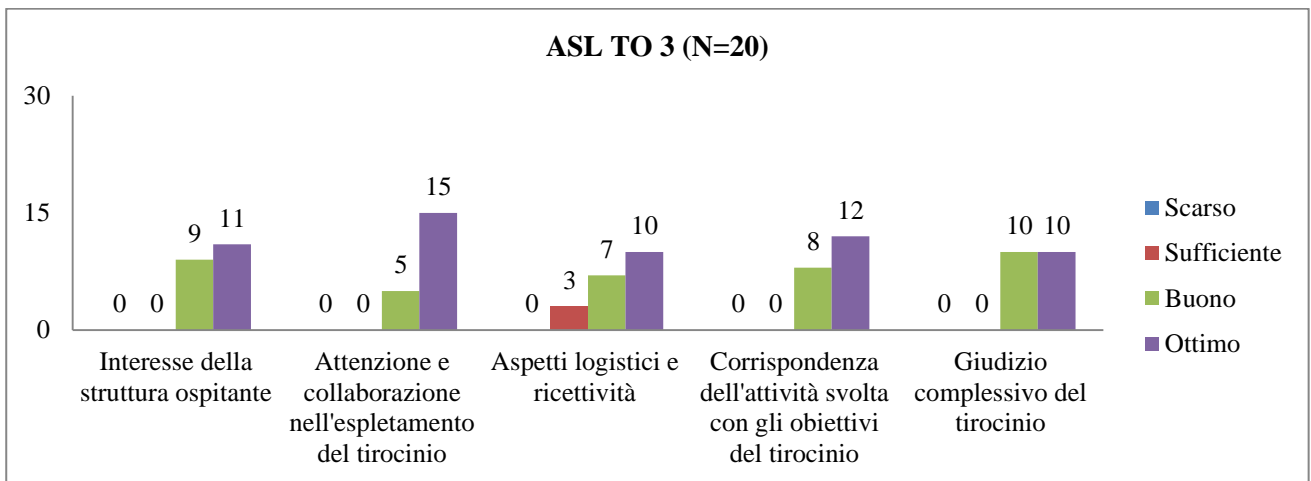

➤ **AA 2015/2016 (CLM) VALUTAZIONI DEL TIROCINIO NON CLINICO ESTERNO DA PARTE DEGLI STUDENTI**

▪ **ISPEZIONE DEGLI ALIMENTI O.A.**

UNIVERSITÀ DEGLI STUDI DI TORINO
SAMEV
SCUOLA di AGRARIA e MEDICINA VETERINARIA
 Largo Paolo Braccini, 2 – 10095 Grugliasco (TO) IT

UNIVERSITÀ DEGLI STUDI DI TORINO
SAMEV
SCUOLA di AGRARIA e MEDICINA VETERINARIA
 Largo Paolo Braccini, 2 – 10095 Grugliasco (TO) IT

▪ ZOOTECCIA

UNIVERSITÀ DEGLI STUDI DI TORINO
SAMEV
SCUOLA di AGRARIA e MEDICINA VETERINARIA
 Largo Paolo Braccini, 2 – 10095 Grugliasco (TO) IT

UNIVERSITÀ DEGLI STUDI DI TORINO
SAMEV
SCUOLA di AGRARIA e MEDICINA VETERINARIA
 Largo Paolo Braccini, 2 – 10095 Grugliasco (TO) IT

▪ **MALATTIE INFETTIVE DEGLI ANIMALI DOMESTICI**

UNIVERSITÀ DEGLI STUDI DI TORINO
SAMEV
SCUOLA di AGRARIA e MEDICINA VETERINARIA
 Largo Paolo Braccini, 2 – 10095 Grugliasco (TO) IT

UNIVERSITÀ DEGLI STUDI DI TORINO
SAMEV
SCUOLA di AGRARIA e MEDICINA VETERINARIA
 Largo Paolo Braccini, 2 – 10095 Grugliasco (TO) IT