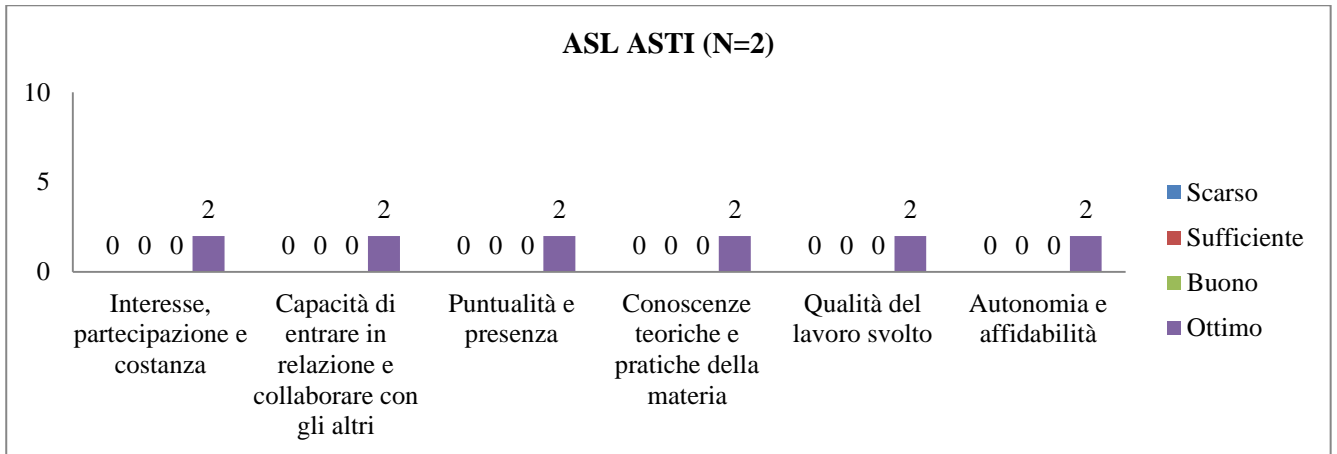

▪ ZOOTECCIA

**UNIVERSITÀ DEGLI STUDI DI TORINO**  
**SAMEV**  
**SCUOLA di AGRARIA e MEDICINA VETERINARIA**  
 Largo Paolo Braccini, 2 – 10095 Grugliasco (TO) IT

**UNIVERSITÀ DEGLI STUDI DI TORINO**  
**SAMEV**  
**SCUOLA di AGRARIA e MEDICINA VETERINARIA**  
 Largo Paolo Braccini, 2 – 10095 Grugliasco (TO) IT

▪ **MALATTIE INFETTIVE DEGLI ANIMALI DOMESTICI**

**UNIVERSITÀ DEGLI STUDI DI TORINO**  
**SAMEV**  
**SCUOLA di AGRARIA e MEDICINA VETERINARIA**  
 Largo Paolo Braccini, 2 – 10095 Grugliasco (TO) IT

**UNIVERSITÀ DEGLI STUDI DI TORINO**  
**SAMEV**  
**SCUOLA di AGRARIA e MEDICINA VETERINARIA**  
 Largo Paolo Braccini, 2 – 10095 Grugliasco (TO) IT