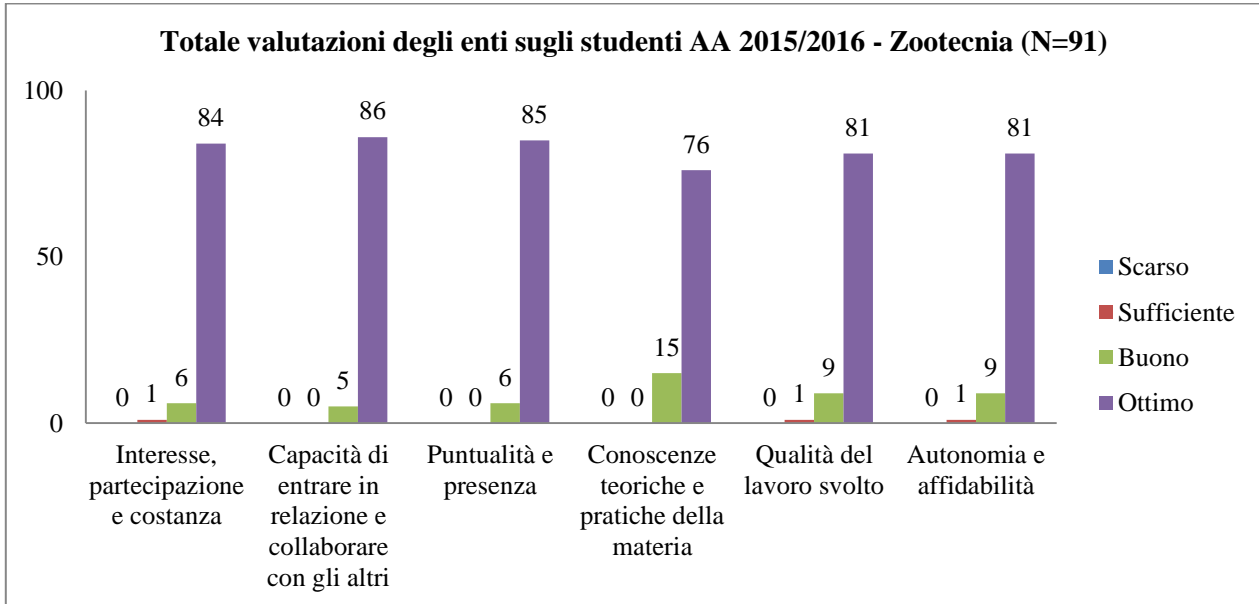

➤ **AA 2015/2016 (CLM) VALUTAZIONI DEL TIROCINIO NON CLINICO ESTERNO DA PARTE DELLE AZIENDE**

▪ **ISPEZIONE DEGLI ALIMENTI O.A.**

**UNIVERSITÀ DEGLI STUDI DI TORINO**  
**SAMEV**  
**SCUOLA di AGRARIA e MEDICINA VETERINARIA**  
 Largo Paolo Braccini, 2 – 10095 Grugliasco (TO) IT

▪ ZOOTECCIA

**UNIVERSITÀ DEGLI STUDI DI TORINO**  
**SAMEV**  
**SCUOLA di AGRARIA e MEDICINA VETERINARIA**  
 Largo Paolo Braccini, 2 – 10095 Grugliasco (TO) IT

**UNIVERSITÀ DEGLI STUDI DI TORINO**  
**SAMEV**  
**SCUOLA di AGRARIA e MEDICINA VETERINARIA**  
 Largo Paolo Braccini, 2 – 10095 Grugliasco (TO) IT