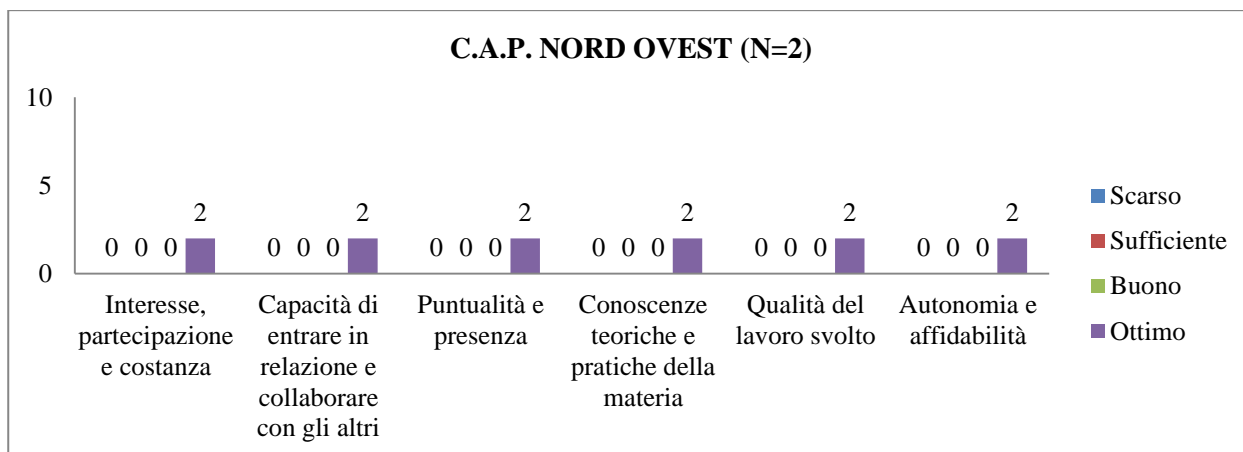

▪ ZOOTECCIA

**UNIVERSITÀ DEGLI STUDI DI TORINO**  
**SAMEV**  
**SCUOLA di AGRARIA e MEDICINA VETERINARIA**  
 Largo Paolo Braccini, 2 – 10095 Grugliasco (TO) IT

**UNIVERSITÀ DEGLI STUDI DI TORINO**  
**SAMEV**  
**SCUOLA di AGRARIA e MEDICINA VETERINARIA**  
 Largo Paolo Braccini, 2 – 10095 Grugliasco (TO) IT

▪ **MALATTIE INFETTIVE DEGLI ANIMALI DOMESTICI**

**UNIVERSITÀ DEGLI STUDI DI TORINO**  
**SAMEV**  
**SCUOLA di AGRARIA e MEDICINA VETERINARIA**  
 Largo Paolo Braccini, 2 – 10095 Grugliasco (TO) IT

**UNIVERSITÀ DEGLI STUDI DI TORINO**  
**SAMEV**  
**SCUOLA di AGRARIA e MEDICINA VETERINARIA**  
 Largo Paolo Braccini, 2 – 10095 Grugliasco (TO) IT