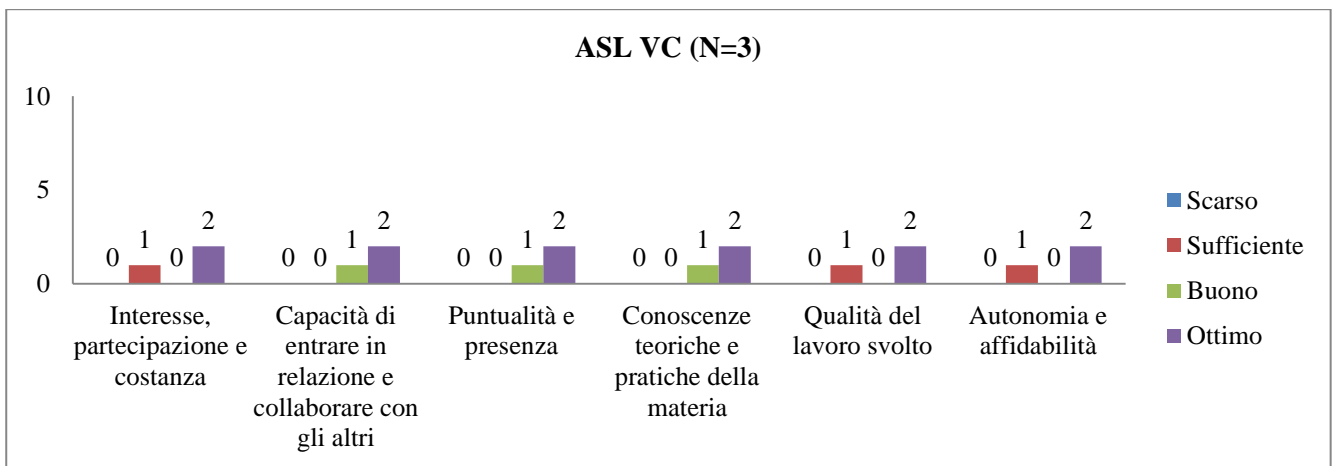

▪ ZOOTECCIA

**UNIVERSITÀ DEGLI STUDI DI TORINO**  
**SAMEV**  
**SCUOLA di AGRARIA e MEDICINA VETERINARIA**  
 Largo Paolo Braccini, 2 – 10095 Grugliasco (TO) IT

**UNIVERSITÀ DEGLI STUDI DI TORINO**  
**SAMEV**  
**SCUOLA di AGRARIA e MEDICINA VETERINARIA**  
 Largo Paolo Braccini, 2 – 10095 Grugliasco (TO) IT

▪ **MALATTIE INFETTIVE DEGLI ANIMALI DOMESTICI**

**UNIVERSITÀ DEGLI STUDI DI TORINO**  
**SAMEV**  
**SCUOLA di AGRARIA e MEDICINA VETERINARIA**  
 Largo Paolo Braccini, 2 – 10095 Grugliasco (TO) IT

**UNIVERSITÀ DEGLI STUDI DI TORINO**  
**SAMEV**  
**SCUOLA di AGRARIA e MEDICINA VETERINARIA**  
 Largo Paolo Braccini, 2 – 10095 Grugliasco (TO) IT