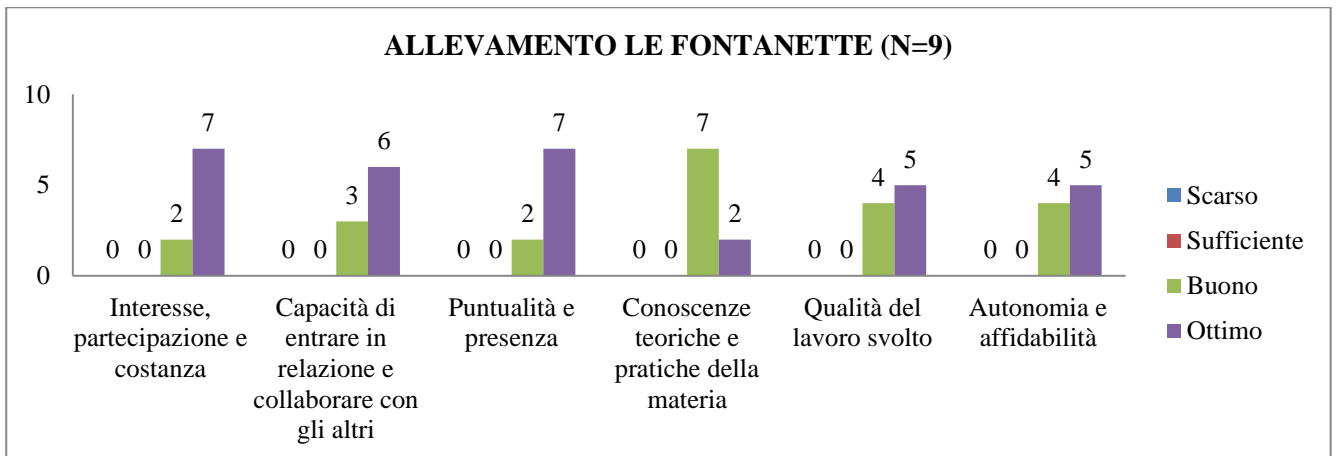

▪ ZOOTECCIA

**UNIVERSITÀ DEGLI STUDI DI TORINO**  
**SAMEV**  
**SCUOLA di AGRARIA e MEDICINA VETERINARIA**  
 Largo Paolo Braccini, 2 – 10095 Grugliasco (TO) IT

**UNIVERSITÀ DEGLI STUDI DI TORINO**  
**SAMEV**  
**SCUOLA di AGRARIA e MEDICINA VETERINARIA**  
 Largo Paolo Braccini, 2 – 10095 Grugliasco (TO) IT

▪ **MALATTIE INFETTIVE DEGLI ANIMALI DOMESTICI**

**UNIVERSITÀ DEGLI STUDI DI TORINO**  
**SAMEV**  
**SCUOLA di AGRARIA e MEDICINA VETERINARIA**  
 Largo Paolo Braccini, 2 – 10095 Grugliasco (TO) IT

**UNIVERSITÀ DEGLI STUDI DI TORINO**  
**SAMEV**  
**SCUOLA di AGRARIA e MEDICINA VETERINARIA**  
 Largo Paolo Braccini, 2 – 10095 Grugliasco (TO) IT