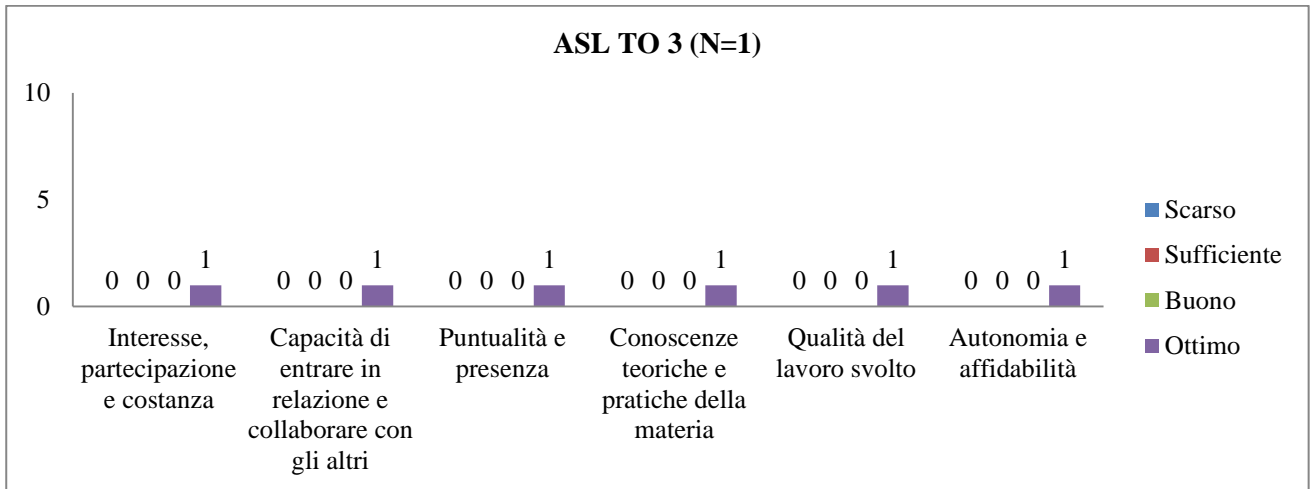

➤ **AA 2015/2016 (CLM) VALUTAZIONI DEL TIROCINIO NON CLINICO ESTERNO DA PARTE DELLE AZIENDE**

▪ **ISPEZIONE DEGLI ALIMENTI O.A.**

**UNIVERSITÀ DEGLI STUDI DI TORINO**  
**SAMEV**  
**SCUOLA di AGRARIA e MEDICINA VETERINARIA**  
 Largo Paolo Braccini, 2 – 10095 Grugliasco (TO) IT

▪ ZOOTECCIA

**UNIVERSITÀ DEGLI STUDI DI TORINO**  
**SAMEV**  
**SCUOLA di AGRARIA e MEDICINA VETERINARIA**  
 Largo Paolo Braccini, 2 – 10095 Grugliasco (TO) IT

**UNIVERSITÀ DEGLI STUDI DI TORINO**  
**SAMEV**  
**SCUOLA di AGRARIA e MEDICINA VETERINARIA**  
 Largo Paolo Braccini, 2 – 10095 Grugliasco (TO) IT

▪ **MALATTIE INFETTIVE DEGLI ANIMALI DOMESTICI**

**UNIVERSITÀ DEGLI STUDI DI TORINO**  
**SAMEV**  
**SCUOLA di AGRARIA e MEDICINA VETERINARIA**  
 Largo Paolo Braccini, 2 – 10095 Grugliasco (TO) IT

**UNIVERSITÀ DEGLI STUDI DI TORINO**  
**SAMEV**  
**SCUOLA di AGRARIA e MEDICINA VETERINARIA**  
 Largo Paolo Braccini, 2 – 10095 Grugliasco (TO) IT