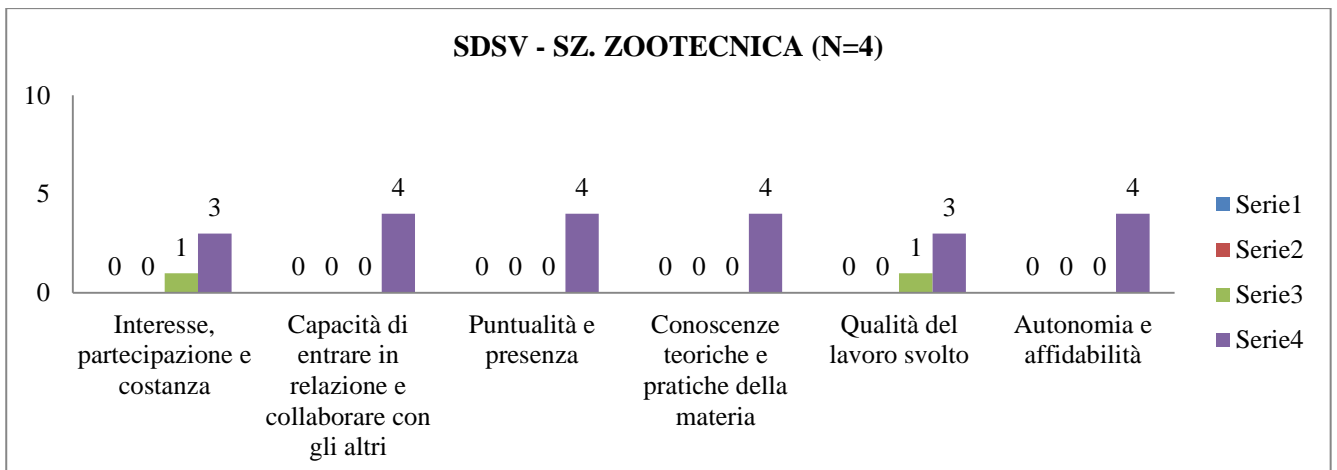

▪ ZOOTECCIA

**UNIVERSITÀ DEGLI STUDI DI TORINO**  
**SAMEV**  
**SCUOLA di AGRARIA e MEDICINA VETERINARIA**  
 Largo Paolo Braccini, 2 – 10095 Grugliasco (TO) IT

**UNIVERSITÀ DEGLI STUDI DI TORINO**  
**SAMEV**  
**SCUOLA di AGRARIA e MEDICINA VETERINARIA**  
 Largo Paolo Braccini, 2 – 10095 Grugliasco (TO) IT

▪ **MALATTIE INFETTIVE DEGLI ANIMALI DOMESTICI**

**UNIVERSITÀ DEGLI STUDI DI TORINO**  
**SAMEV**  
**SCUOLA di AGRARIA e MEDICINA VETERINARIA**  
 Largo Paolo Braccini, 2 – 10095 Grugliasco (TO) IT

**UNIVERSITÀ DEGLI STUDI DI TORINO**  
**SAMEV**  
**SCUOLA di AGRARIA e MEDICINA VETERINARIA**  
 Largo Paolo Braccini, 2 – 10095 Grugliasco (TO) IT