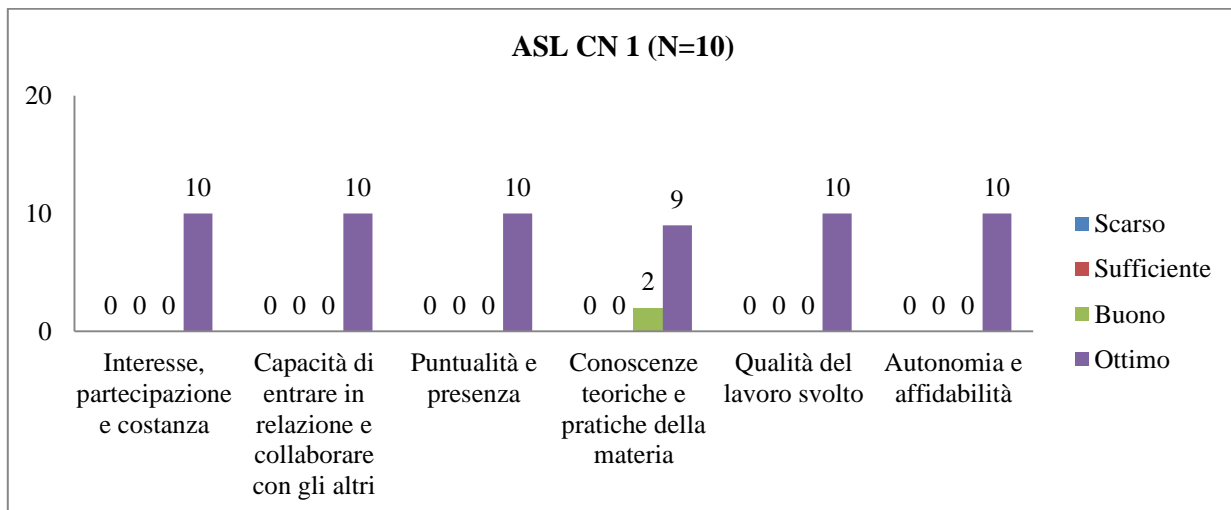

▪ ZOOTECCIA

**UNIVERSITÀ DEGLI STUDI DI TORINO**  
**SAMEV**  
**SCUOLA di AGRARIA e MEDICINA VETERINARIA**  
 Largo Paolo Braccini, 2 – 10095 Grugliasco (TO) IT

**UNIVERSITÀ DEGLI STUDI DI TORINO**  
**SAMEV**  
**SCUOLA di AGRARIA e MEDICINA VETERINARIA**  
 Largo Paolo Braccini, 2 – 10095 Grugliasco (TO) IT

▪ **MALATTIE INFETTIVE DEGLI ANIMALI DOMESTICI**

**UNIVERSITÀ DEGLI STUDI DI TORINO**  
**SAMEV**  
**SCUOLA di AGRARIA e MEDICINA VETERINARIA**  
 Largo Paolo Braccini, 2 – 10095 Grugliasco (TO) IT

**UNIVERSITÀ DEGLI STUDI DI TORINO**  
**SAMEV**  
**SCUOLA di AGRARIA e MEDICINA VETERINARIA**  
 Largo Paolo Braccini, 2 – 10095 Grugliasco (TO) IT