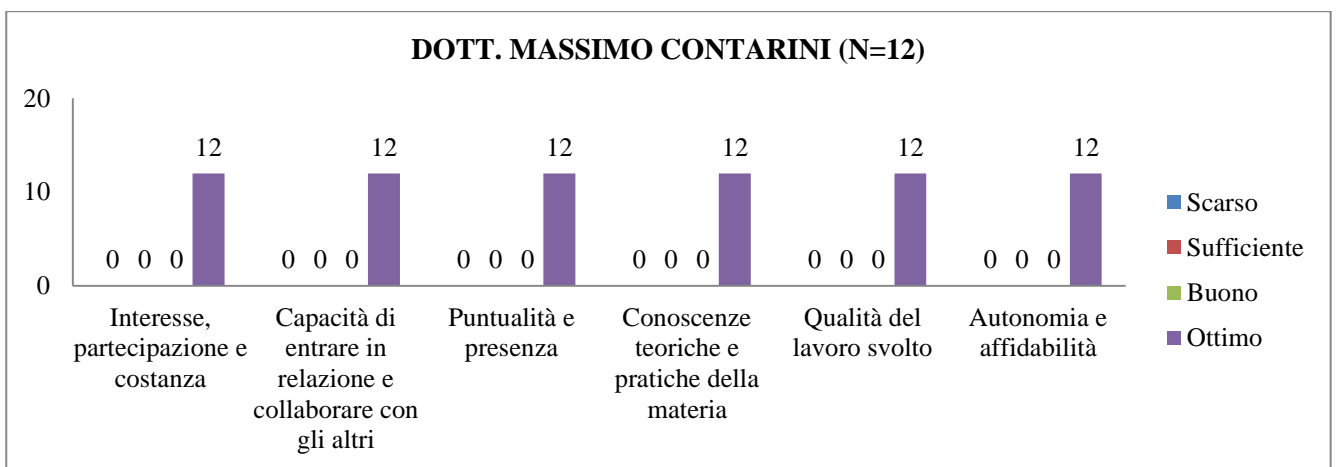

▪ ZOOTECCIA

**UNIVERSITÀ DEGLI STUDI DI TORINO**  
**SAMEV**  
**SCUOLA di AGRARIA e MEDICINA VETERINARIA**  
 Largo Paolo Braccini, 2 – 10095 Grugliasco (TO) IT

**UNIVERSITÀ DEGLI STUDI DI TORINO**  
**SAMEV**  
**SCUOLA di AGRARIA e MEDICINA VETERINARIA**  
 Largo Paolo Braccini, 2 – 10095 Grugliasco (TO) IT

▪ **MALATTIE INFETTIVE DEGLI ANIMALI DOMESTICI**

**UNIVERSITÀ DEGLI STUDI DI TORINO**  
**SAMEV**  
**SCUOLA di AGRARIA e MEDICINA VETERINARIA**  
 Largo Paolo Braccini, 2 – 10095 Grugliasco (TO) IT

**UNIVERSITÀ DEGLI STUDI DI TORINO**  
**SAMEV**  
**SCUOLA di AGRARIA e MEDICINA VETERINARIA**  
 Largo Paolo Braccini, 2 – 10095 Grugliasco (TO) IT