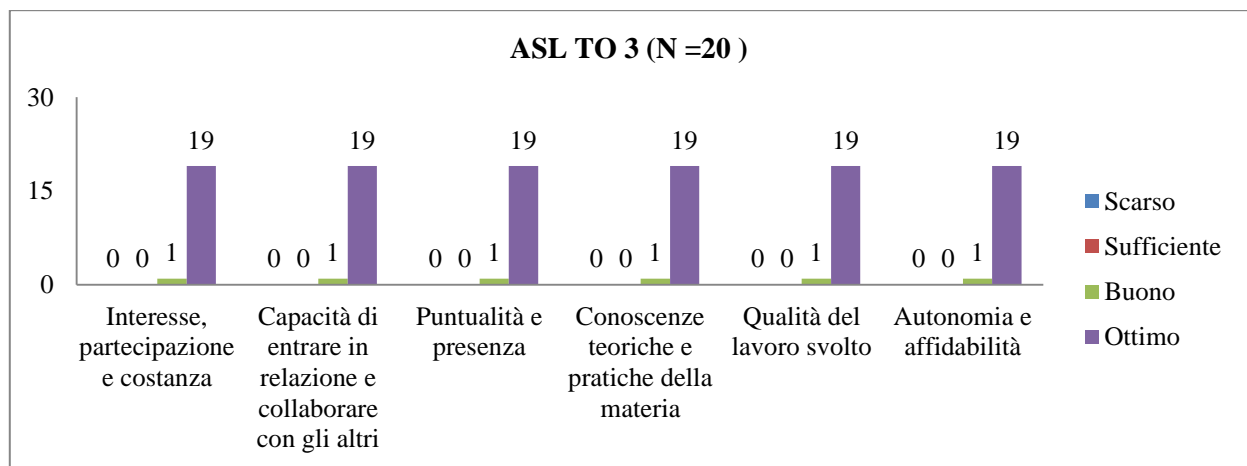

➤ **AA 2015/2016 (CLM) VALUTAZIONI DEL TIROCINIO NON CLINICO ESTERNO DA PARTE DELLE AZIENDE**

▪ **ISPEZIONE DEGLI ALIMENTI O.A.**

**UNIVERSITÀ DEGLI STUDI DI TORINO**  
**SAMEV**  
**SCUOLA di AGRARIA e MEDICINA VETERINARIA**  
 Largo Paolo Braccini, 2 – 10095 Grugliasco (TO) IT

▪ ZOOTECCIA

**UNIVERSITÀ DEGLI STUDI DI TORINO**  
**SAMEV**  
**SCUOLA di AGRARIA e MEDICINA VETERINARIA**  
 Largo Paolo Braccini, 2 – 10095 Grugliasco (TO) IT

**UNIVERSITÀ DEGLI STUDI DI TORINO**  
**SAMEV**  
**SCUOLA di AGRARIA e MEDICINA VETERINARIA**  
 Largo Paolo Braccini, 2 – 10095 Grugliasco (TO) IT