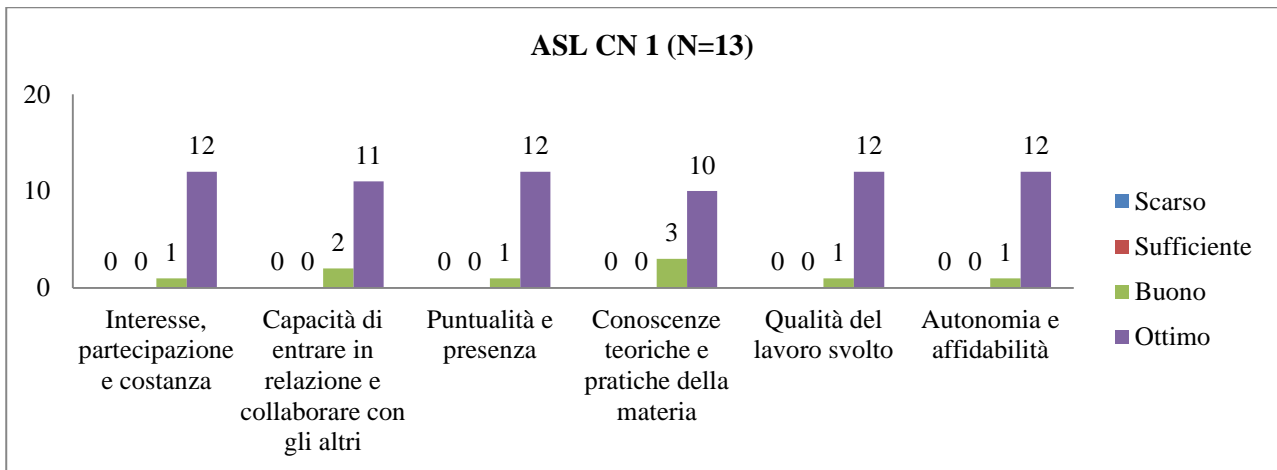

➤ **AA 2015/2016 (CLM) VALUTAZIONI DEL TIROCINIO NON CLINICO ESTERNO DA PARTE DELLE AZIENDE**

▪ **ISPEZIONE DEGLI ALIMENTI O.A.**

**UNIVERSITÀ DEGLI STUDI DI TORINO**  
**SAMEV**  
**SCUOLA di AGRARIA e MEDICINA VETERINARIA**  
 Largo Paolo Braccini, 2 – 10095 Grugliasco (TO) IT

▪ ZOOTECCIA

**UNIVERSITÀ DEGLI STUDI DI TORINO**  
**SAMEV**  
**SCUOLA di AGRARIA e MEDICINA VETERINARIA**  
 Largo Paolo Braccini, 2 – 10095 Grugliasco (TO) IT

**UNIVERSITÀ DEGLI STUDI DI TORINO**  
**SAMEV**  
**SCUOLA di AGRARIA e MEDICINA VETERINARIA**  
 Largo Paolo Braccini, 2 – 10095 Grugliasco (TO) IT

▪ **MALATTIE INFETTIVE DEGLI ANIMALI DOMESTICI**

**UNIVERSITÀ DEGLI STUDI DI TORINO**  
**SAMEV**  
**SCUOLA di AGRARIA e MEDICINA VETERINARIA**  
 Largo Paolo Braccini, 2 – 10095 Grugliasco (TO) IT

**UNIVERSITÀ DEGLI STUDI DI TORINO**  
**SAMEV**  
**SCUOLA di AGRARIA e MEDICINA VETERINARIA**  
 Largo Paolo Braccini, 2 – 10095 Grugliasco (TO) IT