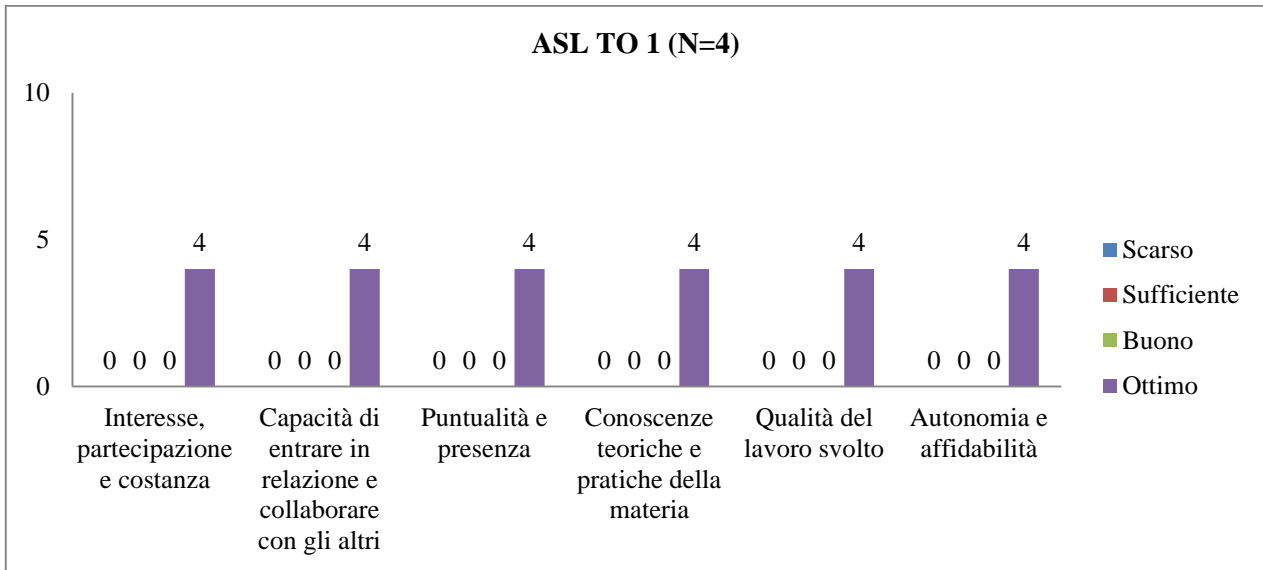

▪ ZOOTECCIA

**UNIVERSITÀ DEGLI STUDI DI TORINO**  
**SAMEV**  
**SCUOLA di AGRARIA e MEDICINA VETERINARIA**  
 Largo Paolo Braccini, 2 – 10095 Grugliasco (TO) IT

**UNIVERSITÀ DEGLI STUDI DI TORINO**  
**SAMEV**  
**SCUOLA di AGRARIA e MEDICINA VETERINARIA**  
 Largo Paolo Braccini, 2 – 10095 Grugliasco (TO) IT

▪ **MALATTIE INFETTIVE DEGLI ANIMALI DOMESTICI**

**UNIVERSITÀ DEGLI STUDI DI TORINO**  
**SAMEV**  
**SCUOLA di AGRARIA e MEDICINA VETERINARIA**  
 Largo Paolo Braccini, 2 – 10095 Grugliasco (TO) IT

**UNIVERSITÀ DEGLI STUDI DI TORINO**  
**SAMEV**  
**SCUOLA di AGRARIA e MEDICINA VETERINARIA**  
 Largo Paolo Braccini, 2 – 10095 Grugliasco (TO) IT