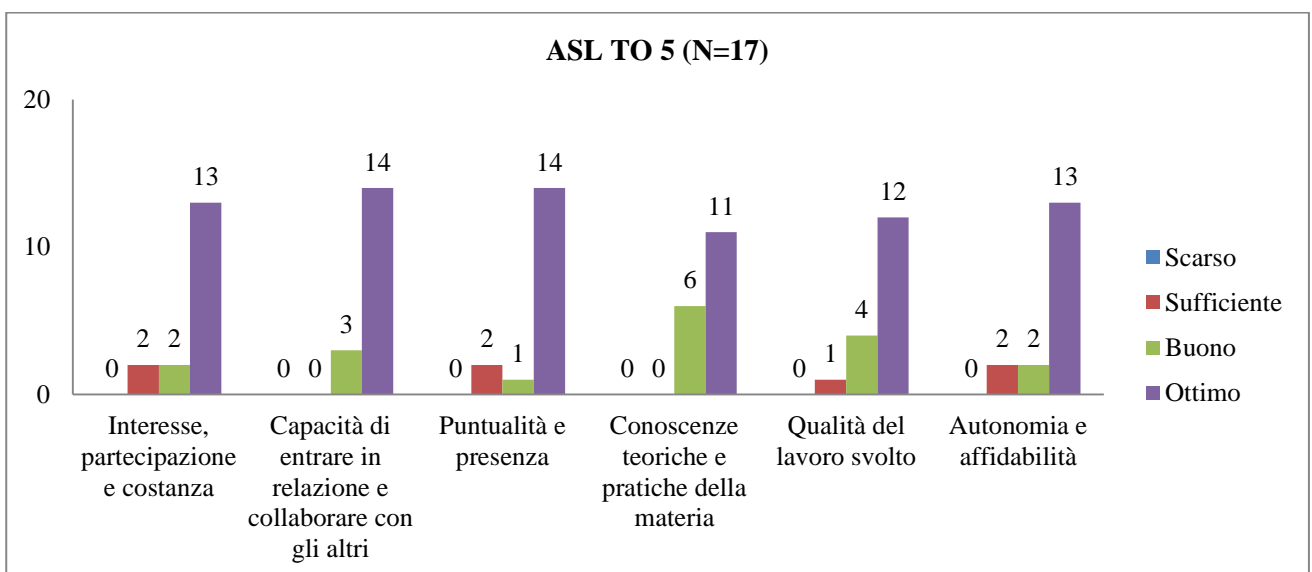

➤ **AA 2015/2016 (CLM) VALUTAZIONI DEL TIROCINIO NON CLINICO ESTERNO DA PARTE DELLE AZIENDE**

▪ **ISPEZIONE DEGLI ALIMENTI O.A.**

**UNIVERSITÀ DEGLI STUDI DI TORINO**  
**SAMEV**  
**SCUOLA di AGRARIA e MEDICINA VETERINARIA**  
 Largo Paolo Braccini, 2 – 10095 Grugliasco (TO) IT

▪ ZOOTECCIA

**UNIVERSITÀ DEGLI STUDI DI TORINO**  
**SAMEV**  
**SCUOLA di AGRARIA e MEDICINA VETERINARIA**  
 Largo Paolo Braccini, 2 – 10095 Grugliasco (TO) IT

**UNIVERSITÀ DEGLI STUDI DI TORINO**  
**SAMEV**  
**SCUOLA di AGRARIA e MEDICINA VETERINARIA**  
 Largo Paolo Braccini, 2 – 10095 Grugliasco (TO) IT

▪ **MALATTIE INFETTIVE DEGLI ANIMALI DOMESTICI**

**UNIVERSITÀ DEGLI STUDI DI TORINO**  
**SAMEV**  
**SCUOLA di AGRARIA e MEDICINA VETERINARIA**  
 Largo Paolo Braccini, 2 – 10095 Grugliasco (TO) IT

**UNIVERSITÀ DEGLI STUDI DI TORINO**  
**SAMEV**  
**SCUOLA di AGRARIA e MEDICINA VETERINARIA**  
 Largo Paolo Braccini, 2 – 10095 Grugliasco (TO) IT