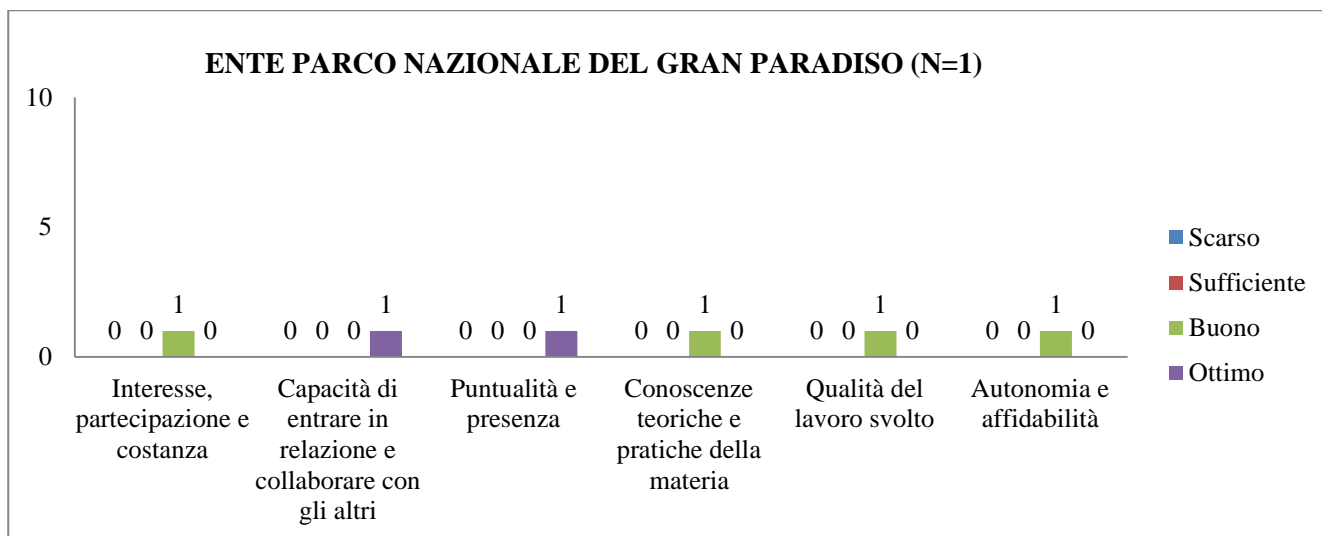

➤ **AA 2015/2016 (CLM) VALUTAZIONI DEL TIROCINIO NON CLINICO ESTERNO DA PARTE DELLE AZIENDE**

▪ **ISPEZIONE DEGLI ALIMENTI O.A.**

**UNIVERSITÀ DEGLI STUDI DI TORINO**  
**SAMEV**  
**SCUOLA di AGRARIA e MEDICINA VETERINARIA**  
 Largo Paolo Braccini, 2 – 10095 Grugliasco (TO) IT

▪ ZOOTECCIA

**UNIVERSITÀ DEGLI STUDI DI TORINO**  
**SAMEV**  
**SCUOLA di AGRARIA e MEDICINA VETERINARIA**  
 Largo Paolo Braccini, 2 – 10095 Grugliasco (TO) IT

**UNIVERSITÀ DEGLI STUDI DI TORINO**  
**SAMEV**  
**SCUOLA di AGRARIA e MEDICINA VETERINARIA**  
 Largo Paolo Braccini, 2 – 10095 Grugliasco (TO) IT

▪ **MALATTIE INFETTIVE DEGLI ANIMALI DOMESTICI**

**UNIVERSITÀ DEGLI STUDI DI TORINO**  
**SAMEV**  
**SCUOLA di AGRARIA e MEDICINA VETERINARIA**  
 Largo Paolo Braccini, 2 – 10095 Grugliasco (TO) IT

**UNIVERSITÀ DEGLI STUDI DI TORINO**  
**SAMEV**  
**SCUOLA di AGRARIA e MEDICINA VETERINARIA**  
 Largo Paolo Braccini, 2 – 10095 Grugliasco (TO) IT

UNIVERSITÀ DEGLI STUDI DI TORINO  
SAMEV  
SCUOLA di AGRARIA e MEDICINA VETERINARIA  
Largo Paolo Braccini, 2 – 10095 Grugliasco (TO) IT