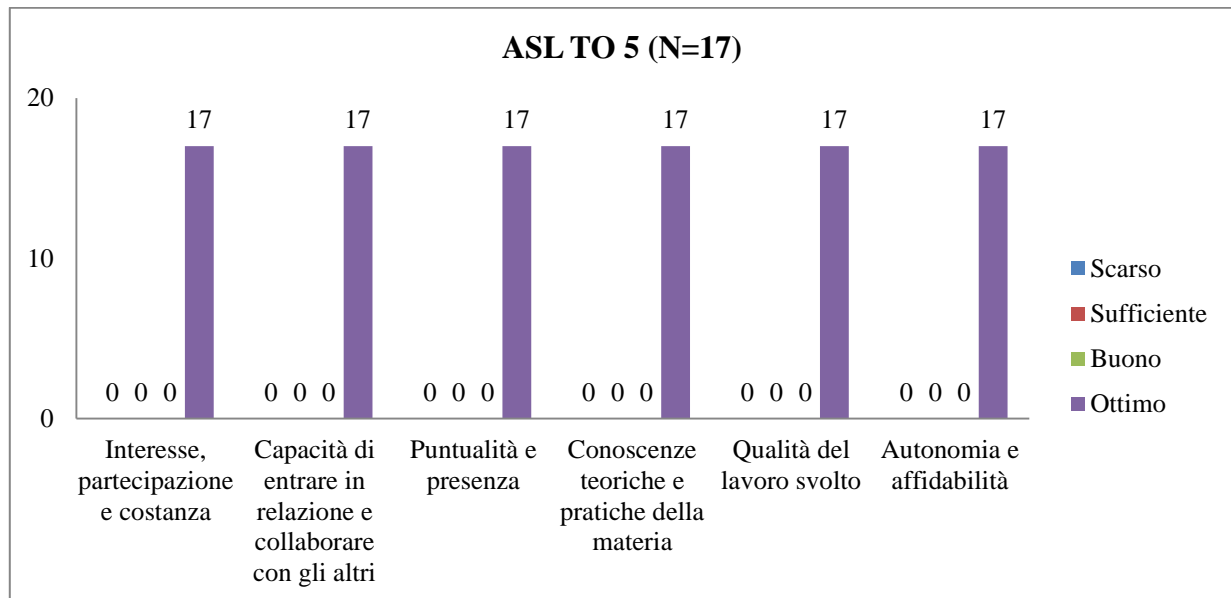

➤ **AA 2015/2016 (CLM) VALUTAZIONI DEL TIROCINIO NON CLINICO ESTERNO DA PARTE DELLE AZIENDE**

▪ **ISPEZIONE DEGLI ALIMENTI O.A.**

**UNIVERSITÀ DEGLI STUDI DI TORINO**  
**SAMEV**  
**SCUOLA di AGRARIA e MEDICINA VETERINARIA**  
 Largo Paolo Braccini, 2 – 10095 Grugliasco (TO) IT

▪ ZOOTECCIA

**UNIVERSITÀ DEGLI STUDI DI TORINO**  
**SAMEV**  
**SCUOLA di AGRARIA e MEDICINA VETERINARIA**  
 Largo Paolo Braccini, 2 – 10095 Grugliasco (TO) IT

**UNIVERSITÀ DEGLI STUDI DI TORINO**  
**SAMEV**  
**SCUOLA di AGRARIA e MEDICINA VETERINARIA**  
 Largo Paolo Braccini, 2 – 10095 Grugliasco (TO) IT

▪ **MALATTIE INFETTIVE DEGLI ANIMALI DOMESTICI**

**UNIVERSITÀ DEGLI STUDI DI TORINO**  
**SAMEV**  
**SCUOLA di AGRARIA e MEDICINA VETERINARIA**  
 Largo Paolo Braccini, 2 – 10095 Grugliasco (TO) IT

**UNIVERSITÀ DEGLI STUDI DI TORINO**  
**SAMEV**  
**SCUOLA di AGRARIA e MEDICINA VETERINARIA**  
 Largo Paolo Braccini, 2 – 10095 Grugliasco (TO) IT