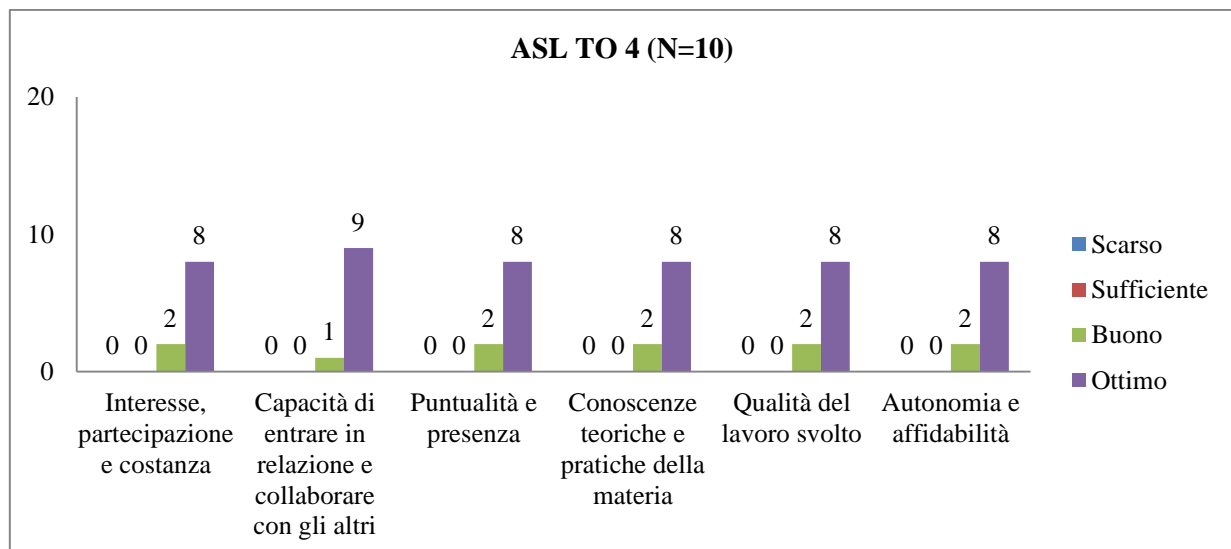

▪ ZOOTECCIA

**UNIVERSITÀ DEGLI STUDI DI TORINO**  
**SAMEV**  
**SCUOLA di AGRARIA e MEDICINA VETERINARIA**  
 Largo Paolo Braccini, 2 – 10095 Grugliasco (TO) IT

**UNIVERSITÀ DEGLI STUDI DI TORINO**  
**SAMEV**  
**SCUOLA di AGRARIA e MEDICINA VETERINARIA**  
 Largo Paolo Braccini, 2 – 10095 Grugliasco (TO) IT

▪ **MALATTIE INFETTIVE DEGLI ANIMALI DOMESTICI**

**UNIVERSITÀ DEGLI STUDI DI TORINO**  
**SAMEV**  
**SCUOLA di AGRARIA e MEDICINA VETERINARIA**  
 Largo Paolo Braccini, 2 – 10095 Grugliasco (TO) IT

**UNIVERSITÀ DEGLI STUDI DI TORINO**  
**SAMEV**  
**SCUOLA di AGRARIA e MEDICINA VETERINARIA**  
 Largo Paolo Braccini, 2 – 10095 Grugliasco (TO) IT