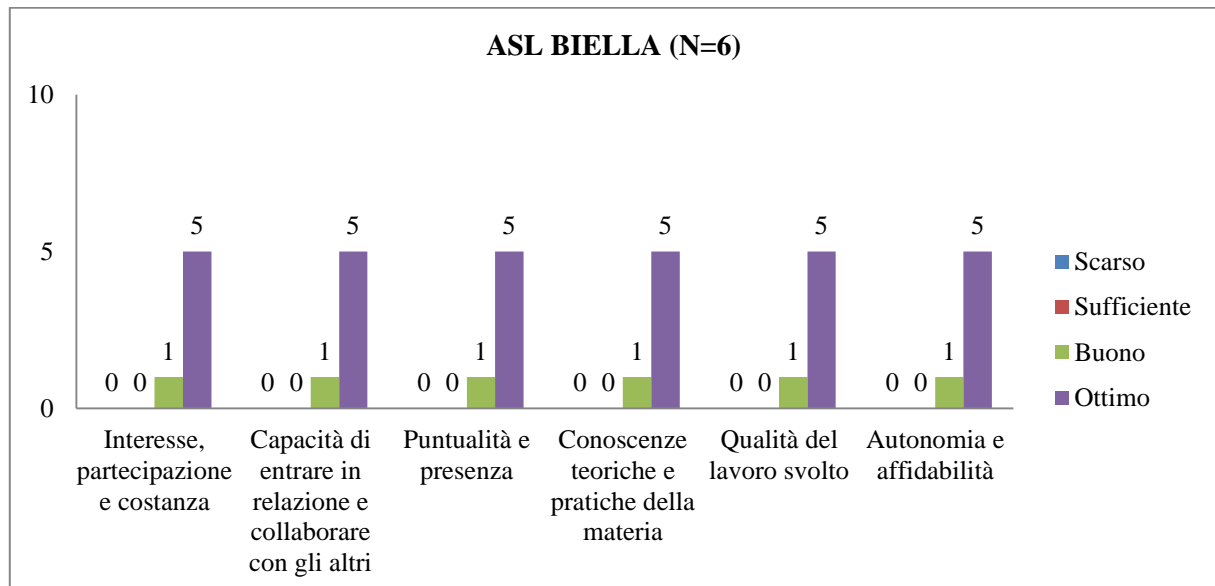

▪ ZOOTECCIA

**UNIVERSITÀ DEGLI STUDI DI TORINO**  
**SAMEV**  
**SCUOLA di AGRARIA e MEDICINA VETERINARIA**  
 Largo Paolo Braccini, 2 – 10095 Grugliasco (TO) IT

**UNIVERSITÀ DEGLI STUDI DI TORINO**  
**SAMEV**  
**SCUOLA di AGRARIA e MEDICINA VETERINARIA**  
 Largo Paolo Braccini, 2 – 10095 Grugliasco (TO) IT

▪ **MALATTIE INFETTIVE DEGLI ANIMALI DOMESTICI**

**UNIVERSITÀ DEGLI STUDI DI TORINO**  
**SAMEV**  
**SCUOLA di AGRARIA e MEDICINA VETERINARIA**  
 Largo Paolo Braccini, 2 – 10095 Grugliasco (TO) IT

**UNIVERSITÀ DEGLI STUDI DI TORINO**  
**SAMEV**  
**SCUOLA di AGRARIA e MEDICINA VETERINARIA**  
 Largo Paolo Braccini, 2 – 10095 Grugliasco (TO) IT

UNIVERSITÀ DEGLI STUDI DI TORINO  
SAMEV  
SCUOLA di AGRARIA e MEDICINA VETERINARIA  
Largo Paolo Braccini, 2 – 10095 Grugliasco (TO) IT