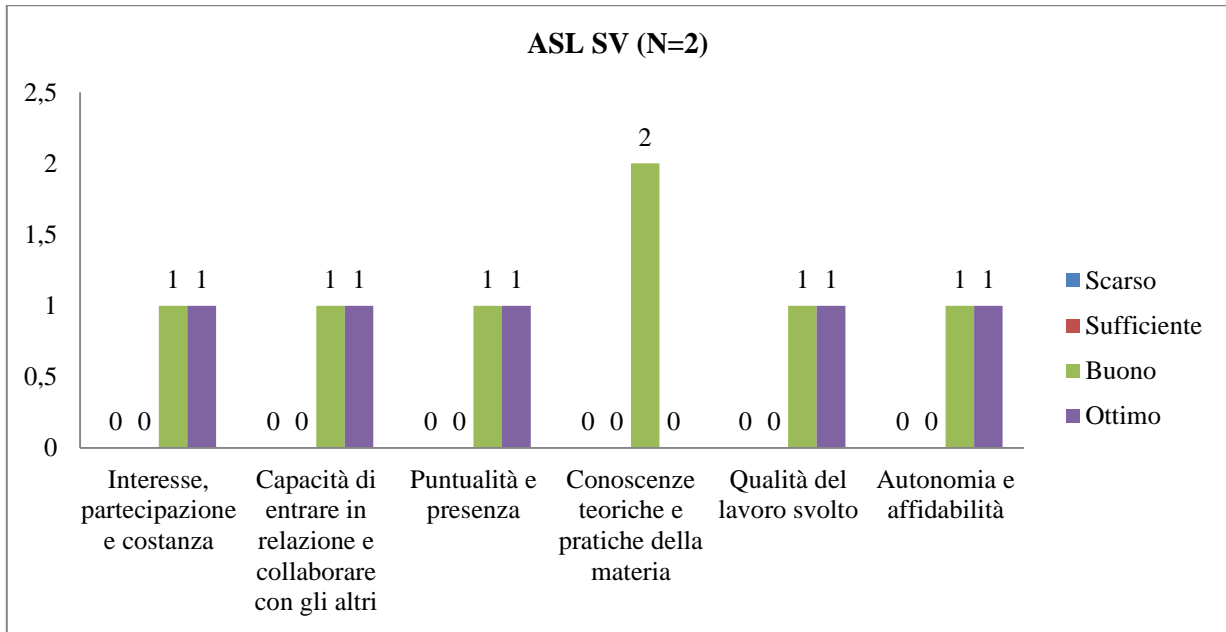

▪ ZOOTECCIA

**UNIVERSITÀ DEGLI STUDI DI TORINO**  
**SAMEV**  
**SCUOLA di AGRARIA e MEDICINA VETERINARIA**  
 Largo Paolo Braccini, 2 – 10095 Grugliasco (TO) IT

**UNIVERSITÀ DEGLI STUDI DI TORINO**  
**SAMEV**  
**SCUOLA di AGRARIA e MEDICINA VETERINARIA**  
 Largo Paolo Braccini, 2 – 10095 Grugliasco (TO) IT

▪ **MALATTIE INFETTIVE DEGLI ANIMALI DOMESTICI**

**UNIVERSITÀ DEGLI STUDI DI TORINO**  
**SAMEV**  
**SCUOLA di AGRARIA e MEDICINA VETERINARIA**  
 Largo Paolo Braccini, 2 – 10095 Grugliasco (TO) IT

**UNIVERSITÀ DEGLI STUDI DI TORINO**  
**SAMEV**  
**SCUOLA di AGRARIA e MEDICINA VETERINARIA**  
 Largo Paolo Braccini, 2 – 10095 Grugliasco (TO) IT

UNIVERSITÀ DEGLI STUDI DI TORINO  
SAMEV  
SCUOLA di AGRARIA e MEDICINA VETERINARIA  
Largo Paolo Braccini, 2 – 10095 Grugliasco (TO) IT