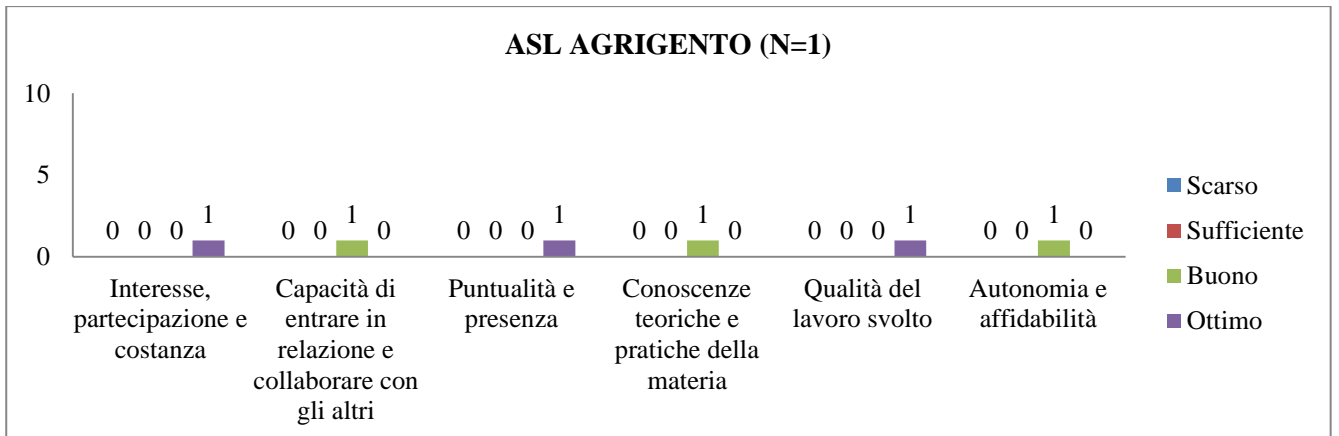

▪ ZOOTECCIA

**UNIVERSITÀ DEGLI STUDI DI TORINO**  
**SAMEV**  
**SCUOLA di AGRARIA e MEDICINA VETERINARIA**  
 Largo Paolo Braccini, 2 – 10095 Grugliasco (TO) IT

**UNIVERSITÀ DEGLI STUDI DI TORINO**  
**SAMEV**  
**SCUOLA di AGRARIA e MEDICINA VETERINARIA**  
 Largo Paolo Braccini, 2 – 10095 Grugliasco (TO) IT

▪ **MALATTIE INFETTIVE DEGLI ANIMALI DOMESTICI**

**UNIVERSITÀ DEGLI STUDI DI TORINO**  
**SAMEV**  
**SCUOLA di AGRARIA e MEDICINA VETERINARIA**  
 Largo Paolo Braccini, 2 – 10095 Grugliasco (TO) IT

**UNIVERSITÀ DEGLI STUDI DI TORINO**  
**SAMEV**  
**SCUOLA di AGRARIA e MEDICINA VETERINARIA**  
 Largo Paolo Braccini, 2 – 10095 Grugliasco (TO) IT