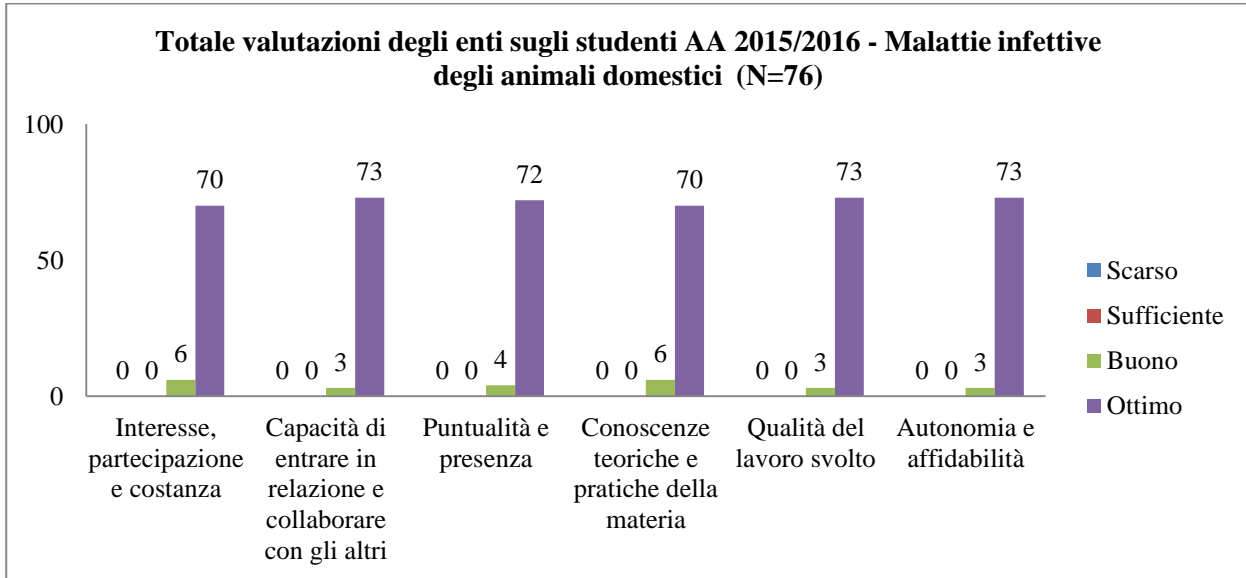

➤ **AA 2015/2016 (CLM) VALUTAZIONI DEL TIROCINIO NON CLINICO ESTERNO DA PARTE DELLE AZIENDE**

▪ **ISPEZIONE DEGLI ALIMENTI O.A.**

**UNIVERSITÀ DEGLI STUDI DI TORINO**  
**SAMEV**  
**SCUOLA di AGRARIA e MEDICINA VETERINARIA**  
 Largo Paolo Braccini, 2 – 10095 Grugliasco (TO) IT

▪ ZOOTECCIA

**UNIVERSITÀ DEGLI STUDI DI TORINO**  
**SAMEV**  
**SCUOLA di AGRARIA e MEDICINA VETERINARIA**  
 Largo Paolo Braccini, 2 – 10095 Grugliasco (TO) IT

**UNIVERSITÀ DEGLI STUDI DI TORINO**  
**SAMEV**  
**SCUOLA di AGRARIA e MEDICINA VETERINARIA**  
 Largo Paolo Braccini, 2 – 10095 Grugliasco (TO) IT

▪ **MALATTIE INFETTIVE DEGLI ANIMALI DOMESTICI**

**UNIVERSITÀ DEGLI STUDI DI TORINO**  
**SAMEV**  
**SCUOLA di AGRARIA e MEDICINA VETERINARIA**  
 Largo Paolo Braccini, 2 – 10095 Grugliasco (TO) IT

**UNIVERSITÀ DEGLI STUDI DI TORINO**  
**SAMEV**  
**SCUOLA di AGRARIA e MEDICINA VETERINARIA**  
 Largo Paolo Braccini, 2 – 10095 Grugliasco (TO) IT