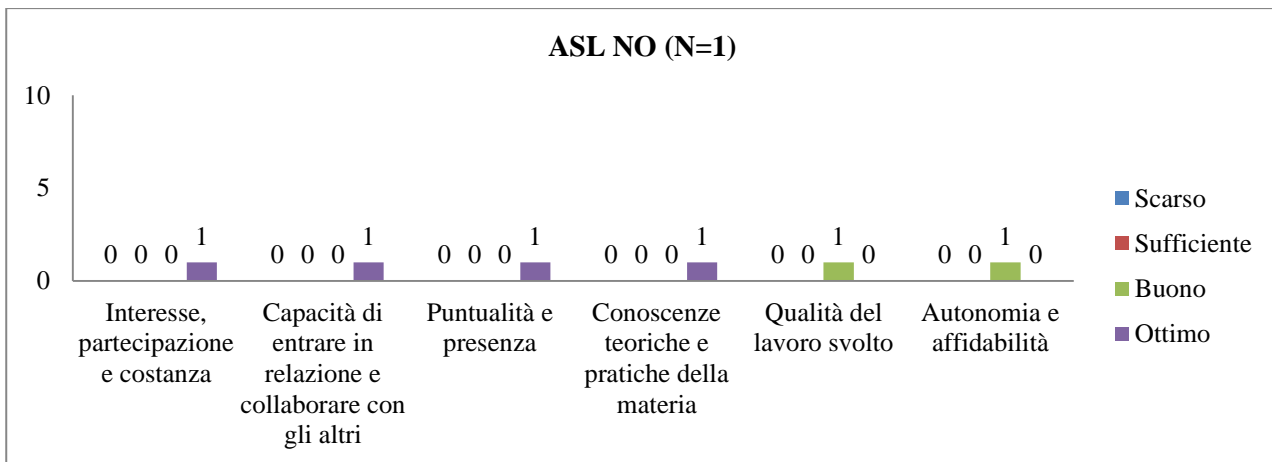

➤ **AA 2015/2016 (CLM) VALUTAZIONI DEL TIROCINIO NON CLINICO ESTERNO DA PARTE DELLE AZIENDE**

▪ **ISPEZIONE DEGLI ALIMENTI O.A.**

**UNIVERSITÀ DEGLI STUDI DI TORINO**  
**SAMEV**  
**SCUOLA di AGRARIA e MEDICINA VETERINARIA**  
 Largo Paolo Braccini, 2 – 10095 Grugliasco (TO) IT

▪ ZOOTECCIA

**UNIVERSITÀ DEGLI STUDI DI TORINO**  
**SAMEV**  
**SCUOLA di AGRARIA e MEDICINA VETERINARIA**  
 Largo Paolo Braccini, 2 – 10095 Grugliasco (TO) IT

**UNIVERSITÀ DEGLI STUDI DI TORINO**  
**SAMEV**  
**SCUOLA di AGRARIA e MEDICINA VETERINARIA**  
 Largo Paolo Braccini, 2 – 10095 Grugliasco (TO) IT

▪ **MALATTIE INFETTIVE DEGLI ANIMALI DOMESTICI**

**UNIVERSITÀ DEGLI STUDI DI TORINO**  
**SAMEV**  
**SCUOLA di AGRARIA e MEDICINA VETERINARIA**  
 Largo Paolo Braccini, 2 – 10095 Grugliasco (TO) IT

**UNIVERSITÀ DEGLI STUDI DI TORINO**  
**SAMEV**  
**SCUOLA di AGRARIA e MEDICINA VETERINARIA**  
 Largo Paolo Braccini, 2 – 10095 Grugliasco (TO) IT