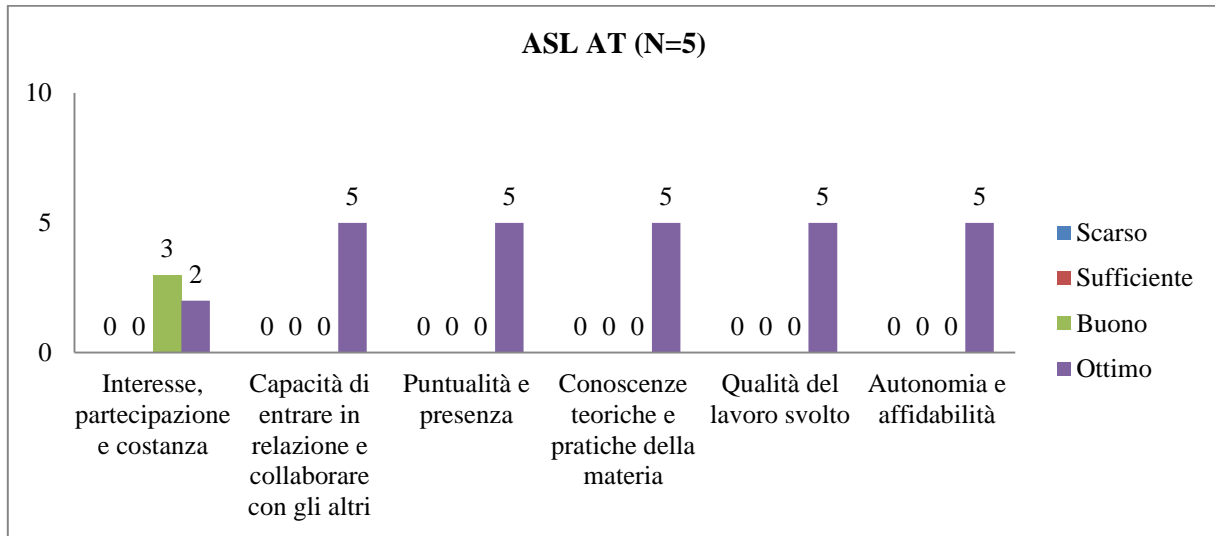

▪ ZOOTECCIA

**UNIVERSITÀ DEGLI STUDI DI TORINO**  
**SAMEV**  
**SCUOLA di AGRARIA e MEDICINA VETERINARIA**  
 Largo Paolo Braccini, 2 – 10095 Grugliasco (TO) IT

**UNIVERSITÀ DEGLI STUDI DI TORINO**  
**SAMEV**  
**SCUOLA di AGRARIA e MEDICINA VETERINARIA**  
 Largo Paolo Braccini, 2 – 10095 Grugliasco (TO) IT

▪ **MALATTIE INFETTIVE DEGLI ANIMALI DOMESTICI**

**UNIVERSITÀ DEGLI STUDI DI TORINO**  
**SAMEV**  
**SCUOLA di AGRARIA e MEDICINA VETERINARIA**  
 Largo Paolo Braccini, 2 – 10095 Grugliasco (TO) IT

**UNIVERSITÀ DEGLI STUDI DI TORINO**  
**SAMEV**  
**SCUOLA di AGRARIA e MEDICINA VETERINARIA**  
 Largo Paolo Braccini, 2 – 10095 Grugliasco (TO) IT

UNIVERSITÀ DEGLI STUDI DI TORINO  
SAMEV  
SCUOLA di AGRARIA e MEDICINA VETERINARIA  
Largo Paolo Braccini, 2 – 10095 Grugliasco (TO) IT