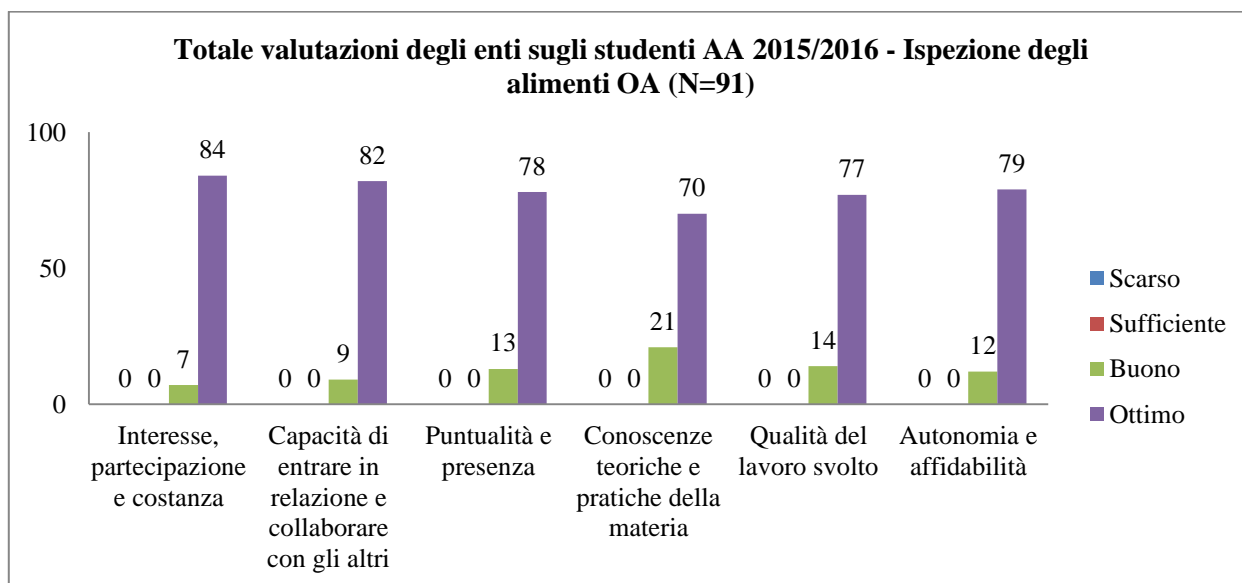

➤ **AA 2015/2016 (CLM) VALUTAZIONI DEL TIROCINIO NON CLINICO ESTERNO DA PARTE DELLE AZIENDE**

▪ **ISPEZIONE DEGLI ALIMENTI O.A.**

**UNIVERSITÀ DEGLI STUDI DI TORINO**  
**SAMEV**  
**SCUOLA di AGRARIA e MEDICINA VETERINARIA**  
 Largo Paolo Braccini, 2 – 10095 Grugliasco (TO) IT

▪ ZOOTECCIA

**UNIVERSITÀ DEGLI STUDI DI TORINO**  
**SAMEV**  
**SCUOLA di AGRARIA e MEDICINA VETERINARIA**  
 Largo Paolo Braccini, 2 – 10095 Grugliasco (TO) IT

**UNIVERSITÀ DEGLI STUDI DI TORINO**  
**SAMEV**  
**SCUOLA di AGRARIA e MEDICINA VETERINARIA**  
 Largo Paolo Braccini, 2 – 10095 Grugliasco (TO) IT