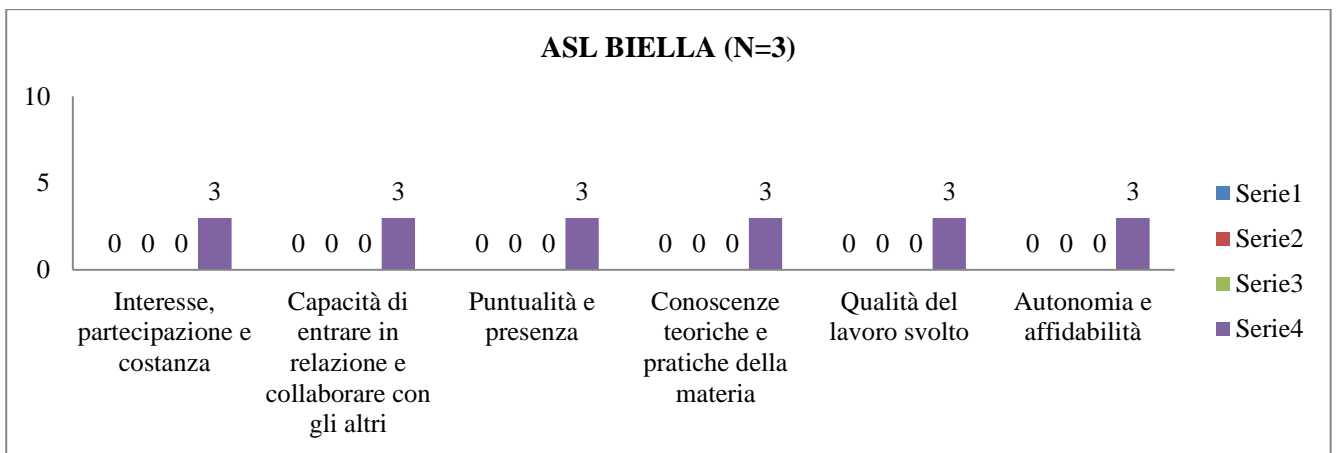

▪ ZOOTECCIA

**UNIVERSITÀ DEGLI STUDI DI TORINO**  
**SAMEV**  
**SCUOLA di AGRARIA e MEDICINA VETERINARIA**  
 Largo Paolo Braccini, 2 – 10095 Grugliasco (TO) IT

**UNIVERSITÀ DEGLI STUDI DI TORINO**  
**SAMEV**  
**SCUOLA di AGRARIA e MEDICINA VETERINARIA**  
 Largo Paolo Braccini, 2 – 10095 Grugliasco (TO) IT

▪ **MALATTIE INFETTIVE DEGLI ANIMALI DOMESTICI**

**UNIVERSITÀ DEGLI STUDI DI TORINO**  
**SAMEV**  
**SCUOLA di AGRARIA e MEDICINA VETERINARIA**  
 Largo Paolo Braccini, 2 – 10095 Grugliasco (TO) IT

**UNIVERSITÀ DEGLI STUDI DI TORINO**  
**SAMEV**  
**SCUOLA di AGRARIA e MEDICINA VETERINARIA**  
 Largo Paolo Braccini, 2 – 10095 Grugliasco (TO) IT