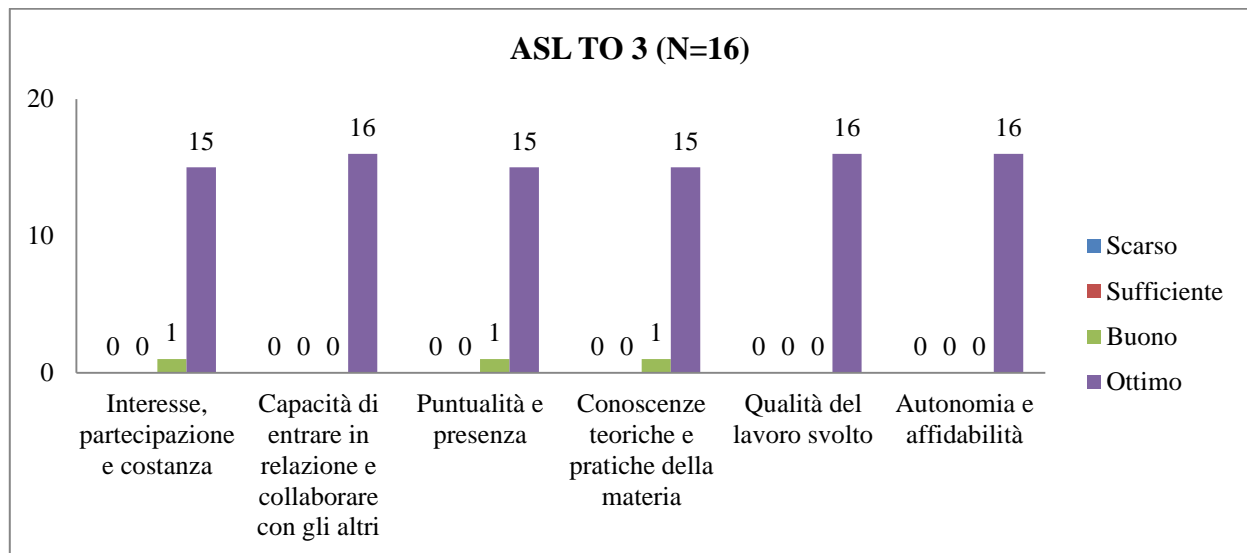

▪ ZOOTECCIA

**UNIVERSITÀ DEGLI STUDI DI TORINO**  
**SAMEV**  
**SCUOLA di AGRARIA e MEDICINA VETERINARIA**  
 Largo Paolo Braccini, 2 – 10095 Grugliasco (TO) IT

**UNIVERSITÀ DEGLI STUDI DI TORINO**  
**SAMEV**  
**SCUOLA di AGRARIA e MEDICINA VETERINARIA**  
 Largo Paolo Braccini, 2 – 10095 Grugliasco (TO) IT

▪ **MALATTIE INFETTIVE DEGLI ANIMALI DOMESTICI**

**UNIVERSITÀ DEGLI STUDI DI TORINO**  
**SAMEV**  
**SCUOLA di AGRARIA e MEDICINA VETERINARIA**  
 Largo Paolo Braccini, 2 – 10095 Grugliasco (TO) IT

**UNIVERSITÀ DEGLI STUDI DI TORINO**  
**SAMEV**  
**SCUOLA di AGRARIA e MEDICINA VETERINARIA**  
 Largo Paolo Braccini, 2 – 10095 Grugliasco (TO) IT